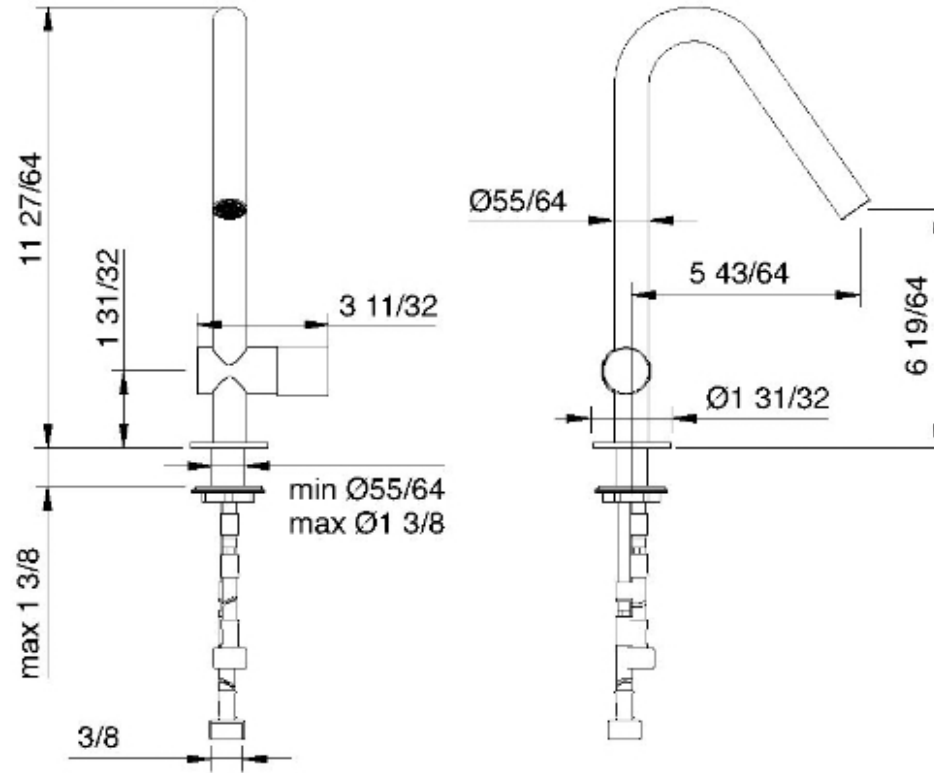

# 1111

Robinet de lavabo monotrou

FINISHES:

FROSTED INOX

RUBINETTERIE  
**treemme**  
*instruments for water*