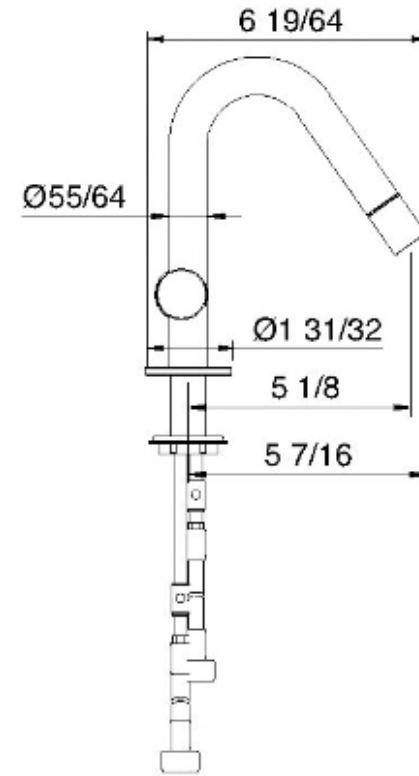

# 1122

Robinet de bidet monotrou avec jet pivotant

FINISHES:

FROSTED INOX

**treemme** RUBINETTERIE  
*instruments for water*