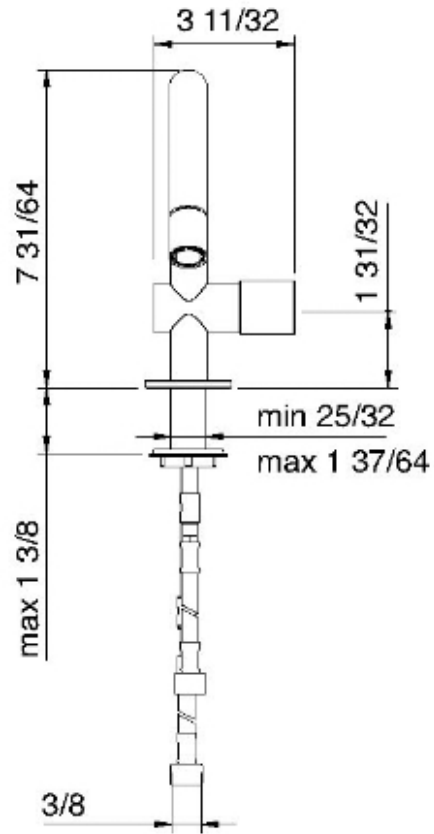

# 1122

Robinet de bidet monotrou avec jet pivotant

FINISHES:

FROSTED INOX

**treemme** RUBINETTERIE  
*instruments for water*