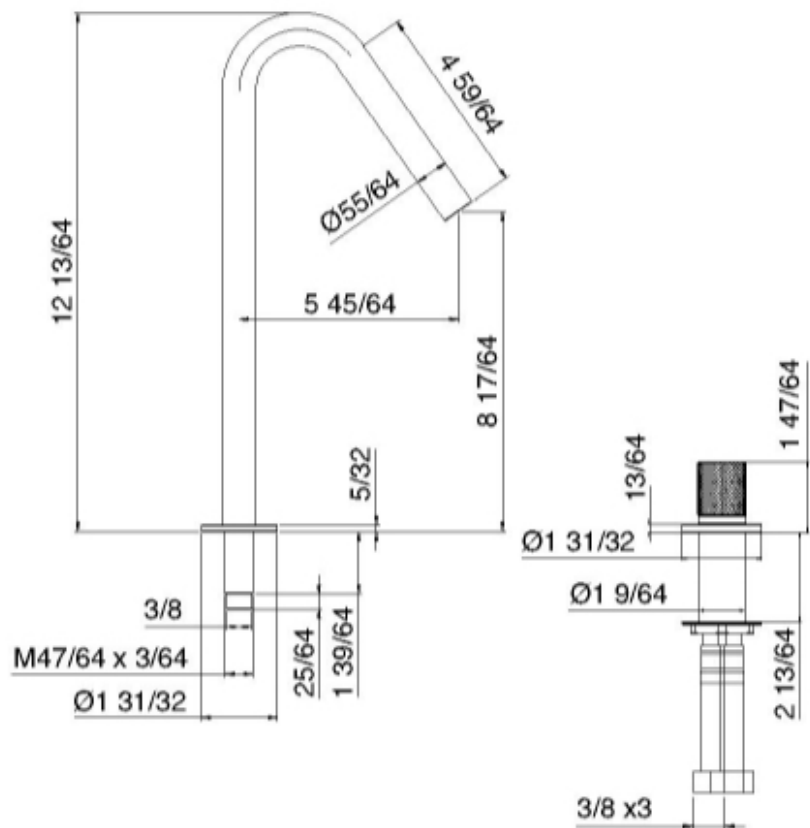

1133

Robinet de bar et de cuisine à un type de jet avec poignée latérale

FINISHES:

FROSTED INOX

RUBINETTERIE
tremme
instruments for water