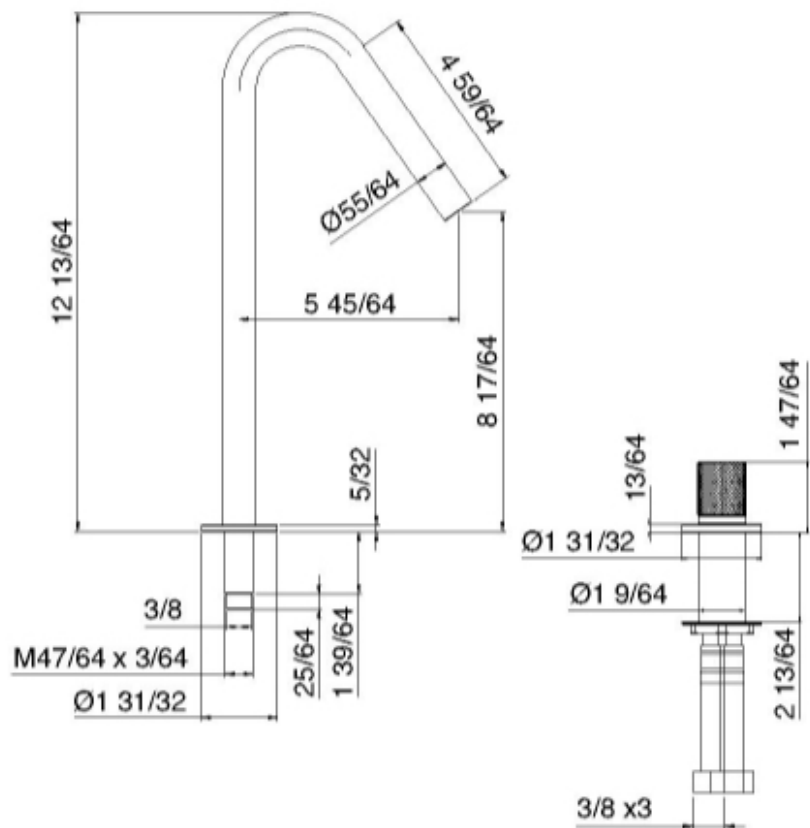

# 1133

Robinet de bar et de cuisine à un type de jet avec poignée latérale

FINISHES:

FROSTED INOX

RUBINETTERIE  
**tremme**  
*instruments for water*