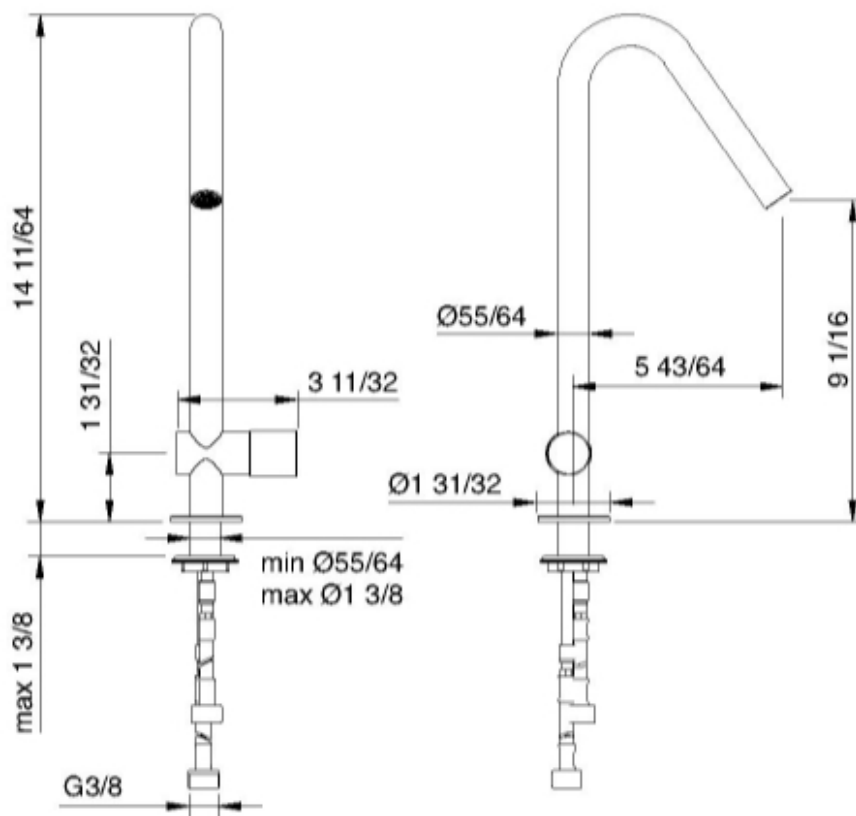

# 1134

Robinet de bar et de cuisine à un type de jet avec une poignée

FINISHES:

FROSTED INOX

RUBINETTERIE  
**treamme**  
*instruments for water*