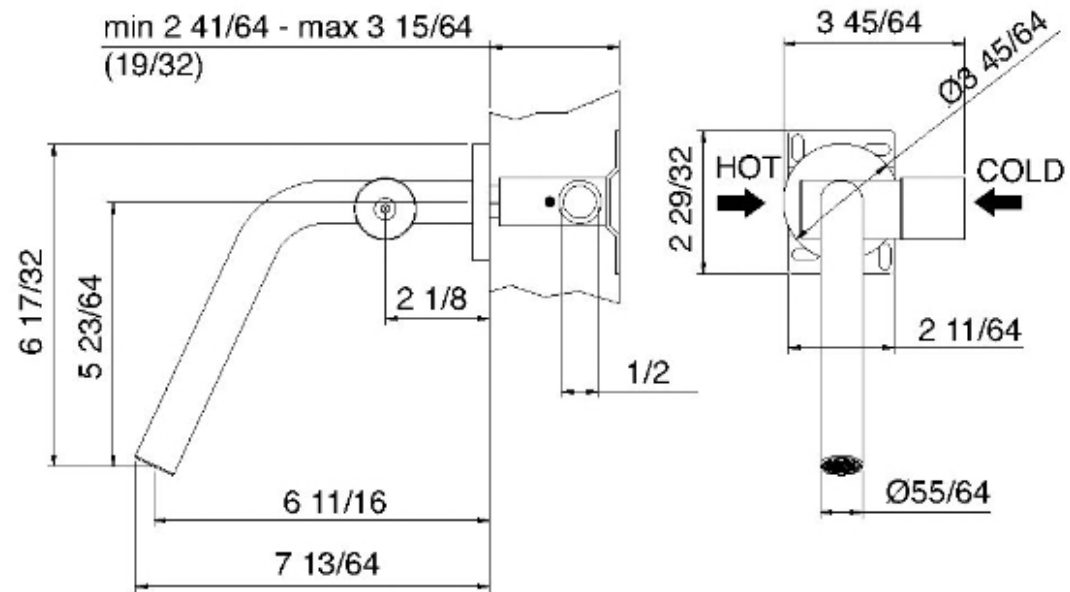

# 1151\_\_03

Robinet de lavabo mural avec deux poignées

FINISHES:

FROSTED INOX

RUBINETTERIE  
**treemme**  
*instruments for water*