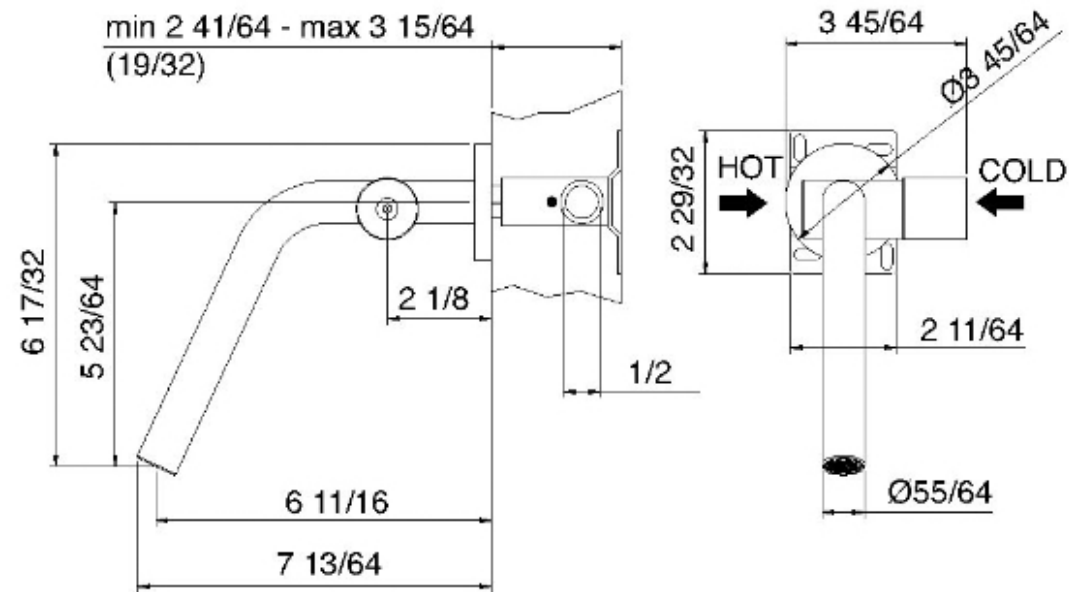

1151__03

Robinet de lavabo mural avec deux poignées

FINISHES:

FROSTED INOX

RUBINETTERIE
treemme
instruments for water