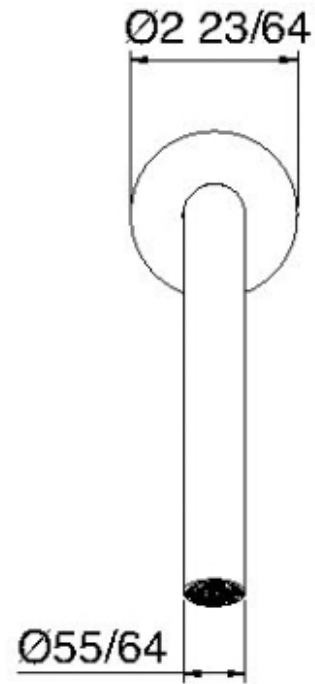

1163HF

Bec mural à haut débit

FINISHES:

FROSTED INOX

treeemme RUBINETTERIE
instruments for water