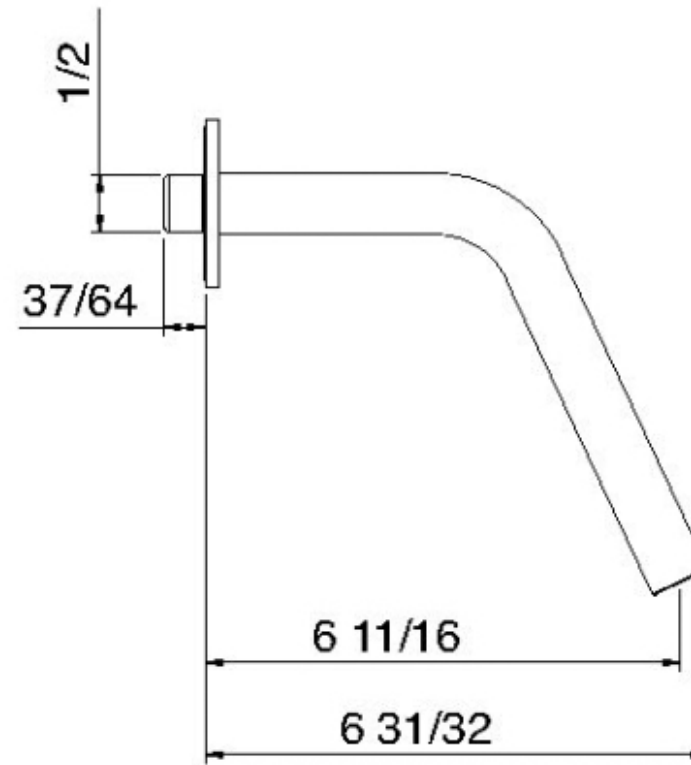

1163HF

Bec mural à haut débit

FINISHES:

FROSTED INOX

treeemme RUBINETTERIE
instruments for water