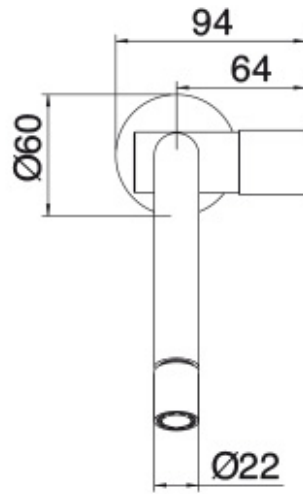

1178__03

Robinet de bidet mural avec jet pivotant

FINISHES:

FROSTED INOX

treemme RUBINETTERIE
instruments for water