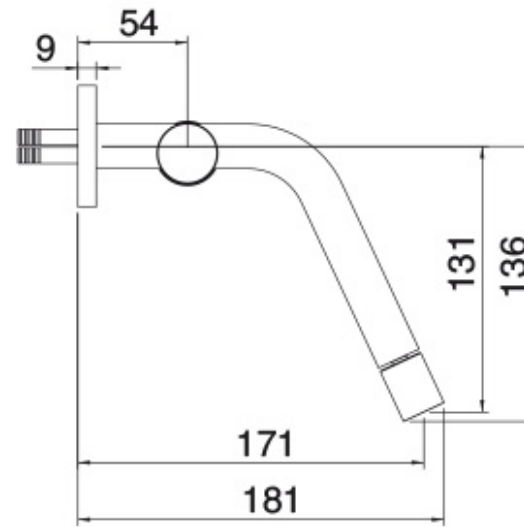

1178__03

Robinet de bidet mural avec jet pivotant

FINISHES:

FROSTED INOX

treemme RUBINETTERIE
instruments for water