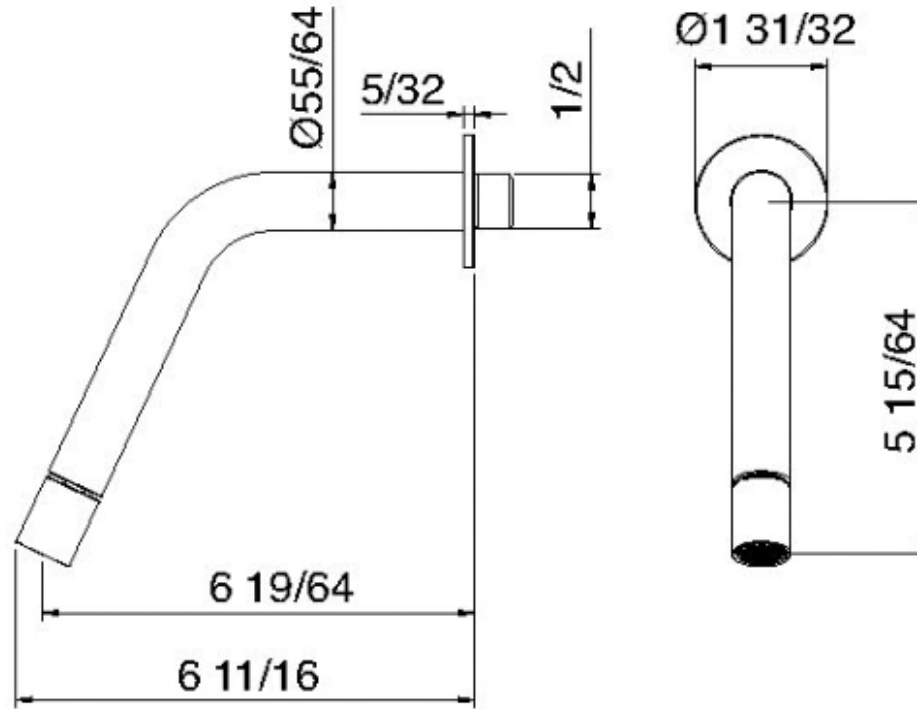

1179

Bec de robinet de bidet mural avec jet pivotant

FINISHES:

FROSTED INOX

tremme RUBINETTERIE
instruments for water