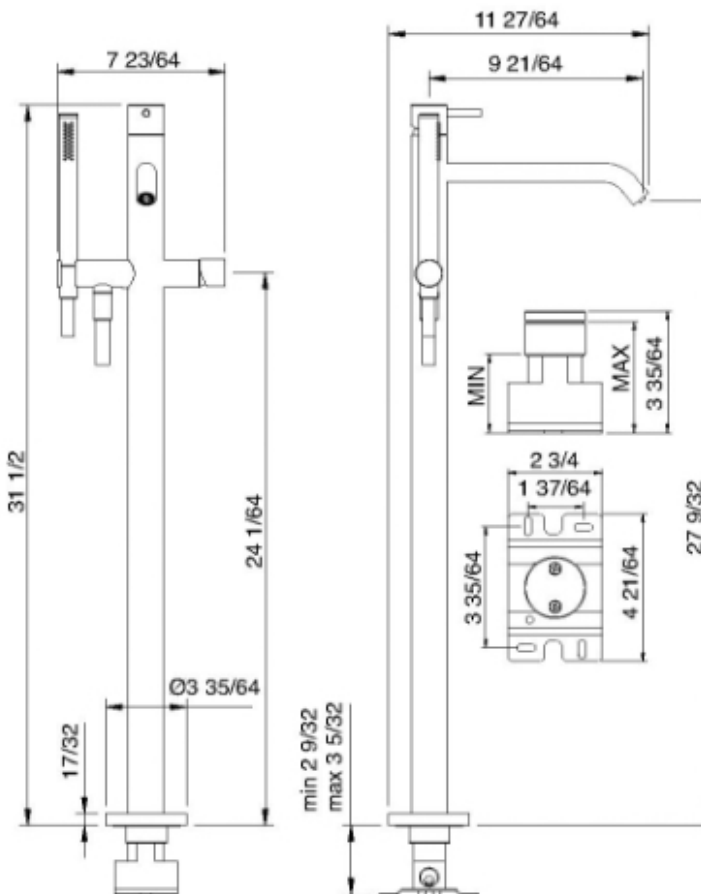

# 1303\_01

Robinet de bain au sol avec douchette

FINISHES:

FROSTED INOX

RUBINETTERIE  
**treemme**  
*instruments for water*