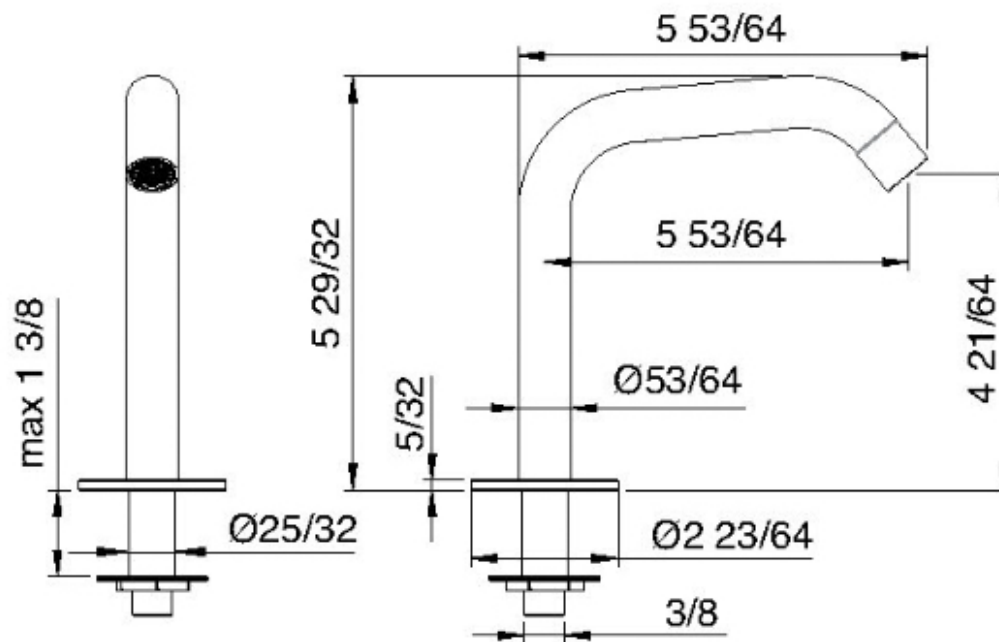

1310_11HF

Bec à haut débit

FINISHES:

FROSTED INOX

treeemme RUBINETTERIE
instruments for water