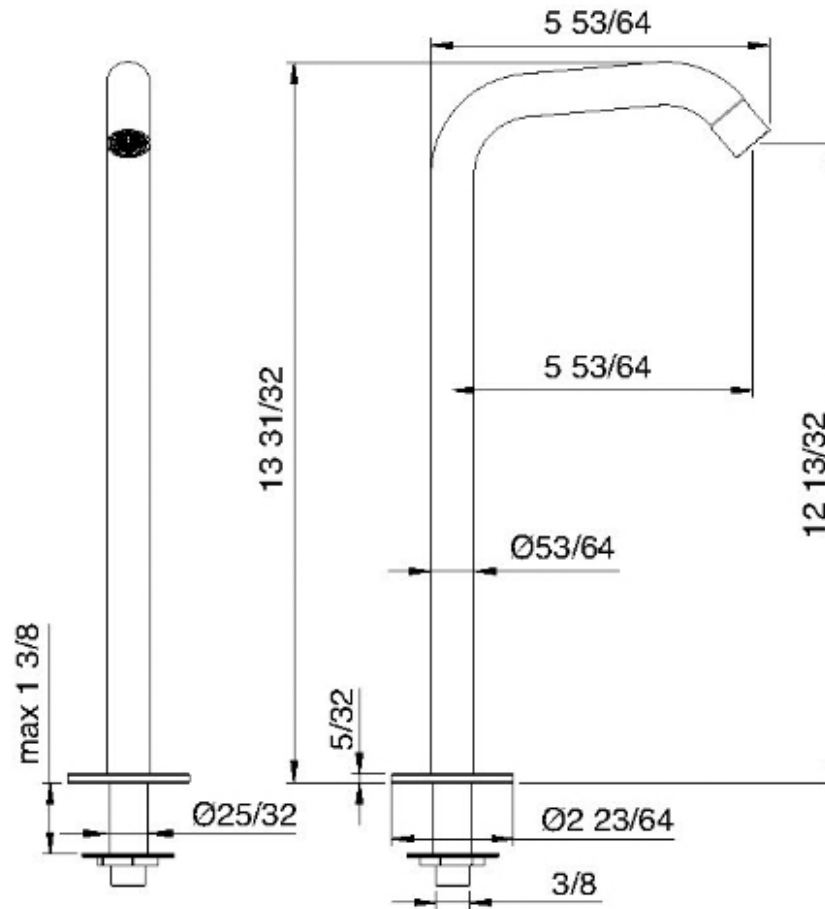

# 1310\_\_30

Bec de robinet de lavabo haut

FINISHES:

FROSTED INOX

**treeemme** RUBINETTERIE  
*instruments for water*