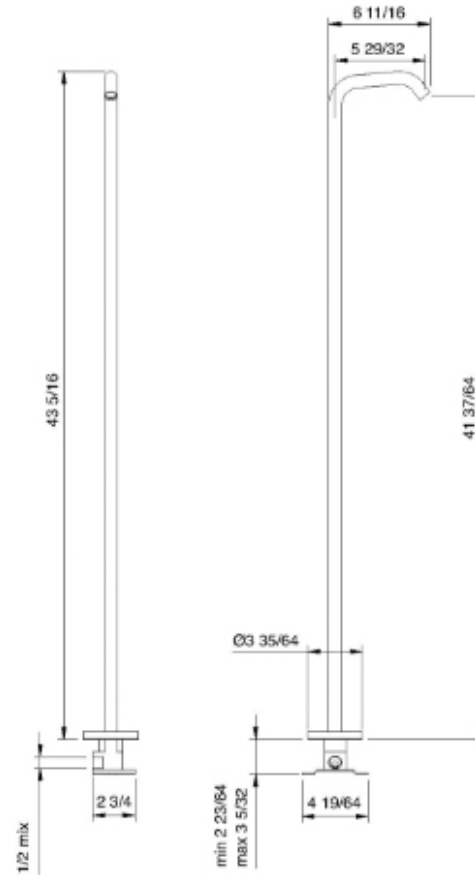

# 1310\_\_42

Bec pour robinet de lavabo au sol

FINISHES:

FROSTED INOX

RUBINETTERIE  
**treemme**  
*instruments for water*