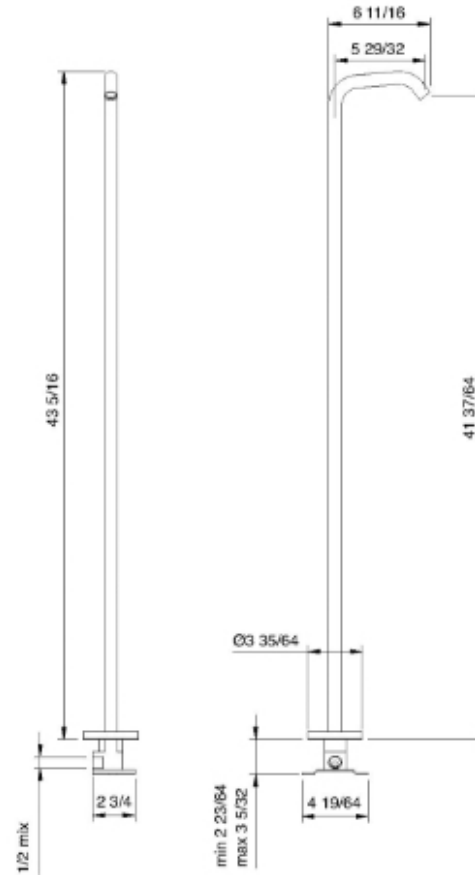

1310__42

Bec pour robinet de lavabo au sol

FINISHES:

FROSTED INOX

RUBINETTERIE
treemme
instruments for water