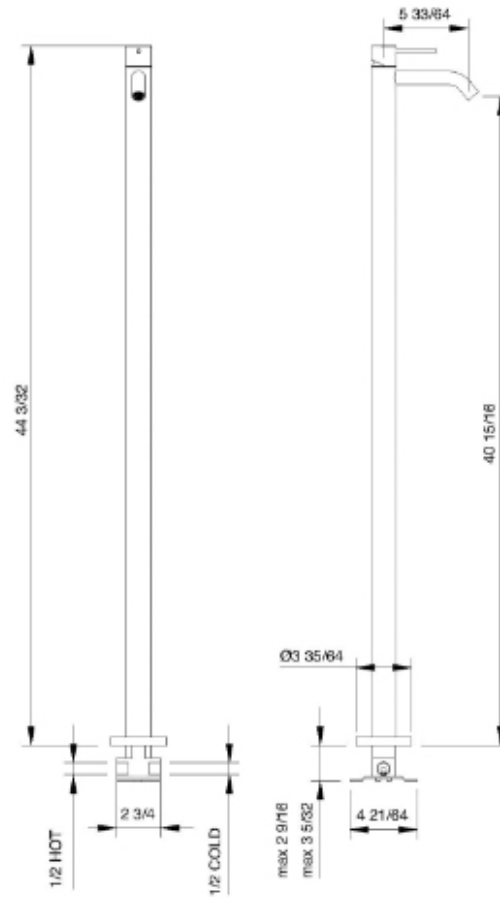

# 1314\_\_01

Robinet de lavabo au sol

FINISHES:

FROSTED INOX

RUBINETTERIE  
**treemme**  
*instruments for water*