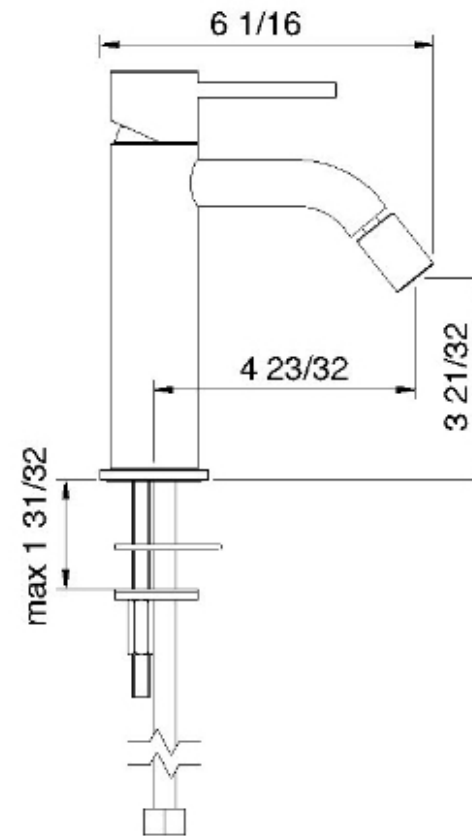

# 1322

Robinet de bidet monotrou avec jet pivotant

FINISHES:

FROSTED INOX

**treeemme** RUBINETTERIE  
*instruments for water*