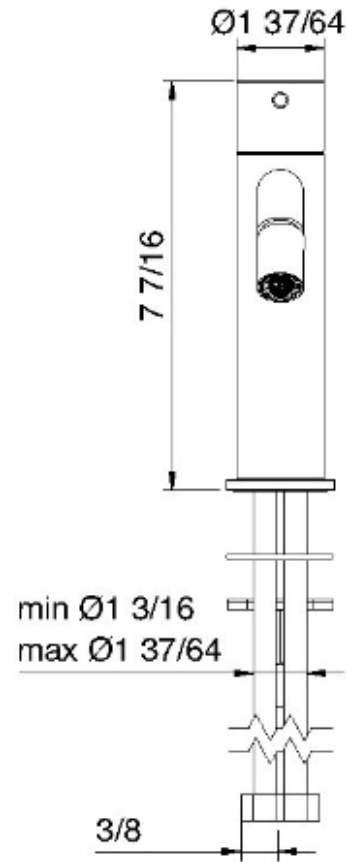

# 1322

Robinet de bidet monotrou avec jet pivotant

FINISHES:

FROSTED INOX

**treeemme** RUBINETTERIE  
*instruments for water*