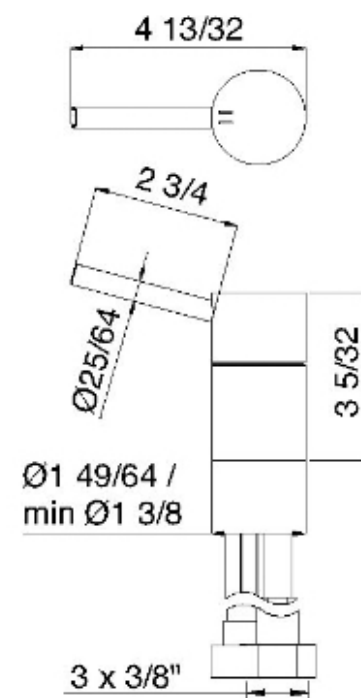

1329

Robinet de cuisine à un type de jet avec
douchette rétractable et poignée
monocommande latérale

FINISHES:

FROSTED INOX

RUBINETTERIE
treemme
instruments for water