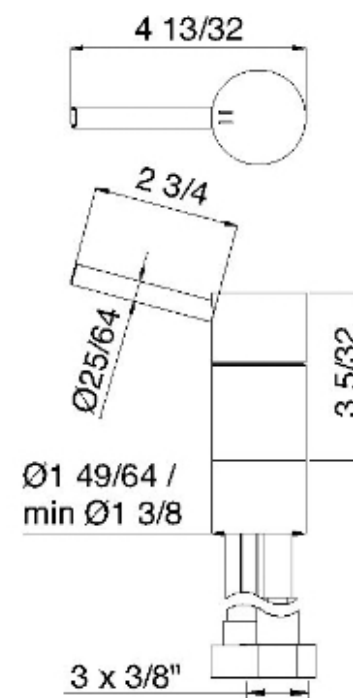

1329

Robinet de cuisine à un type de jet avec
douchette rétractable et poignée
monocommande latérale

FINISHES:

FROSTED INOX

RUBINETTERIE
treemme
instruments for water