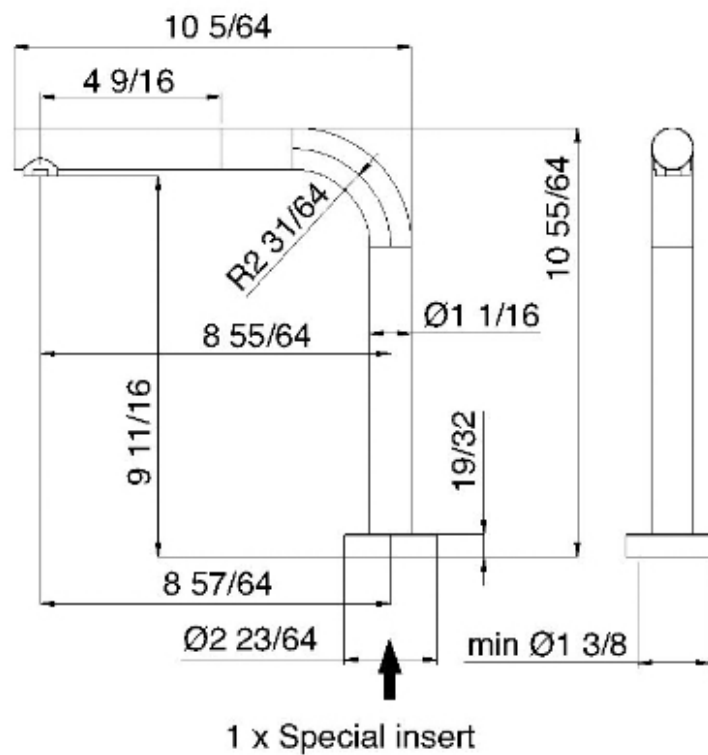

1329

Robinet de cuisine à un type de jet avec
douchette rétractable et poignée
monocommande latérale

FINISHES:

FROSTED INOX

RUBINETTERIE
treemme
instruments for water