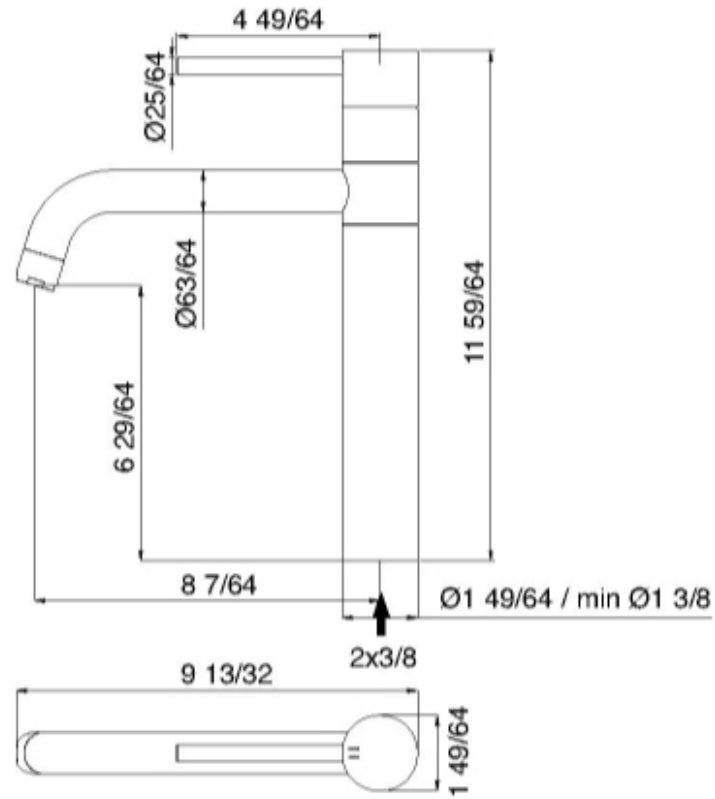

# 1331

Robinet de bar et de cuisine à un type de jet

FINISHES:

FROSTED INOX

RUBINETTERIE  
**treemme**  
*instruments for water*