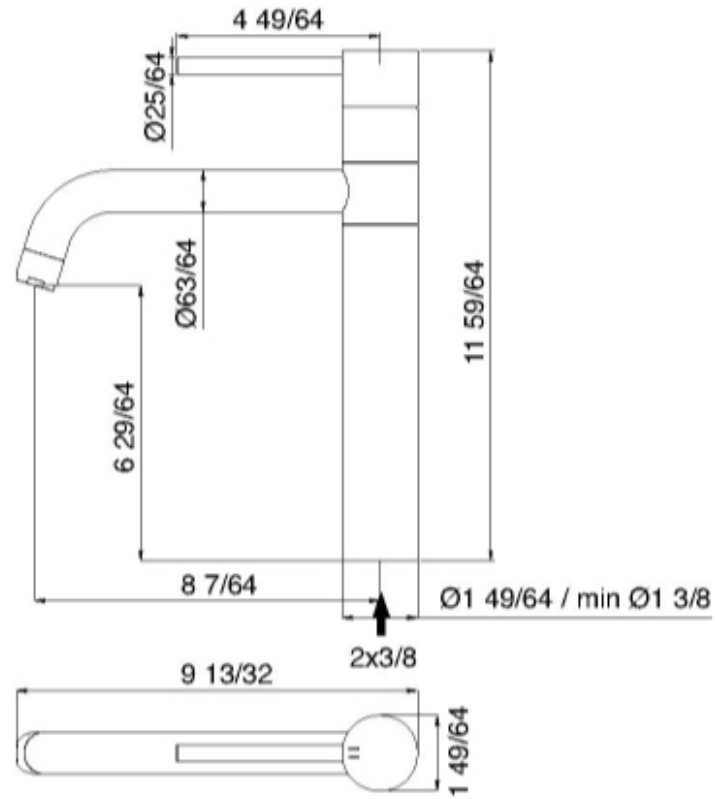

1331

Robinet de bar et de cuisine à un type de jet

FINISHES:

FROSTED INOX

treemme RUBINETTERIE
instruments for water