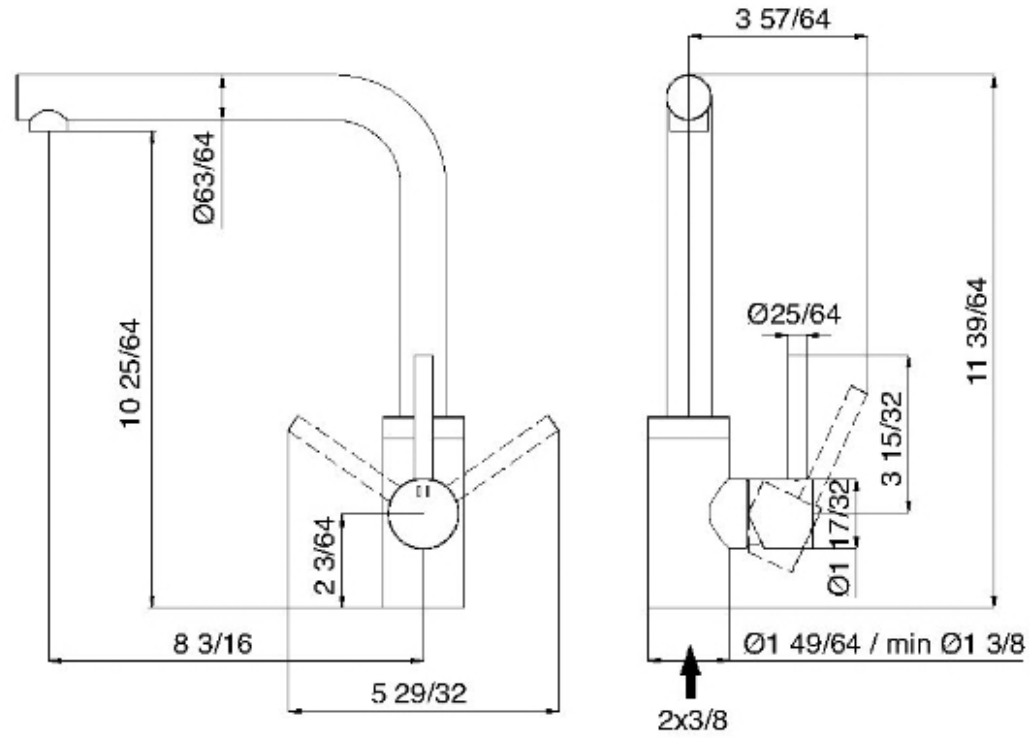

# 1332

Robinet de bar et de cuisine à un type de jet

FINISHES:

FROSTED INOX

RUBINETTERIE  
**treemme**  
*instruments for water*