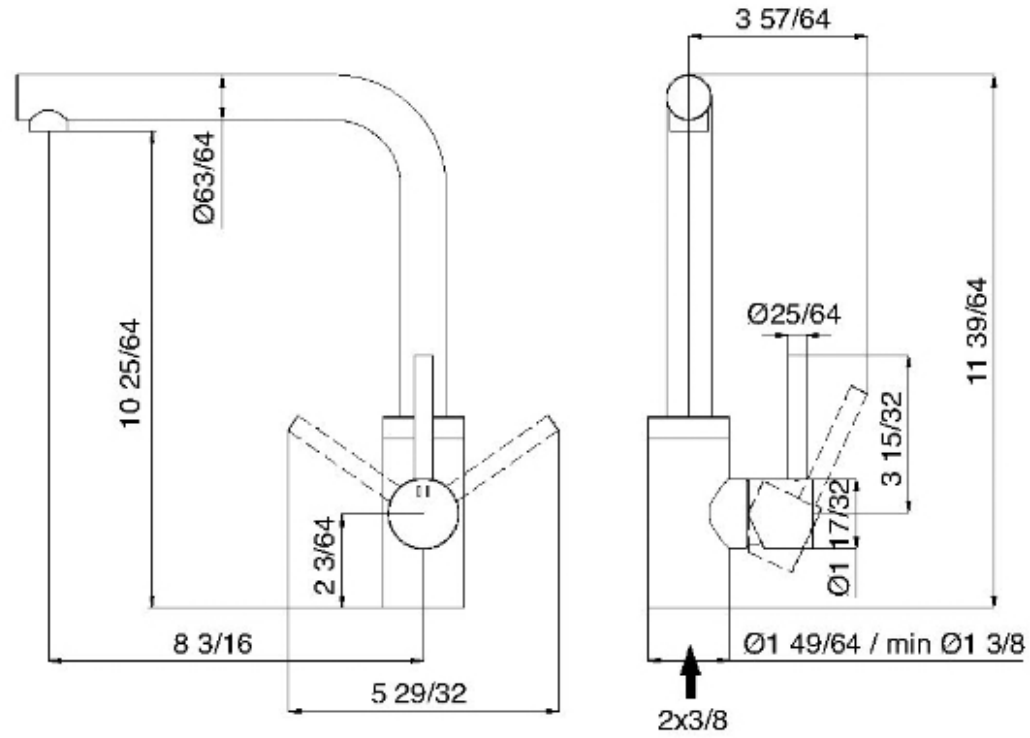

1332

Robinet de bar et de cuisine à un type de jet

FINISHES:

FROSTED INOX

RUBINETTERIE
treemme
instruments for water