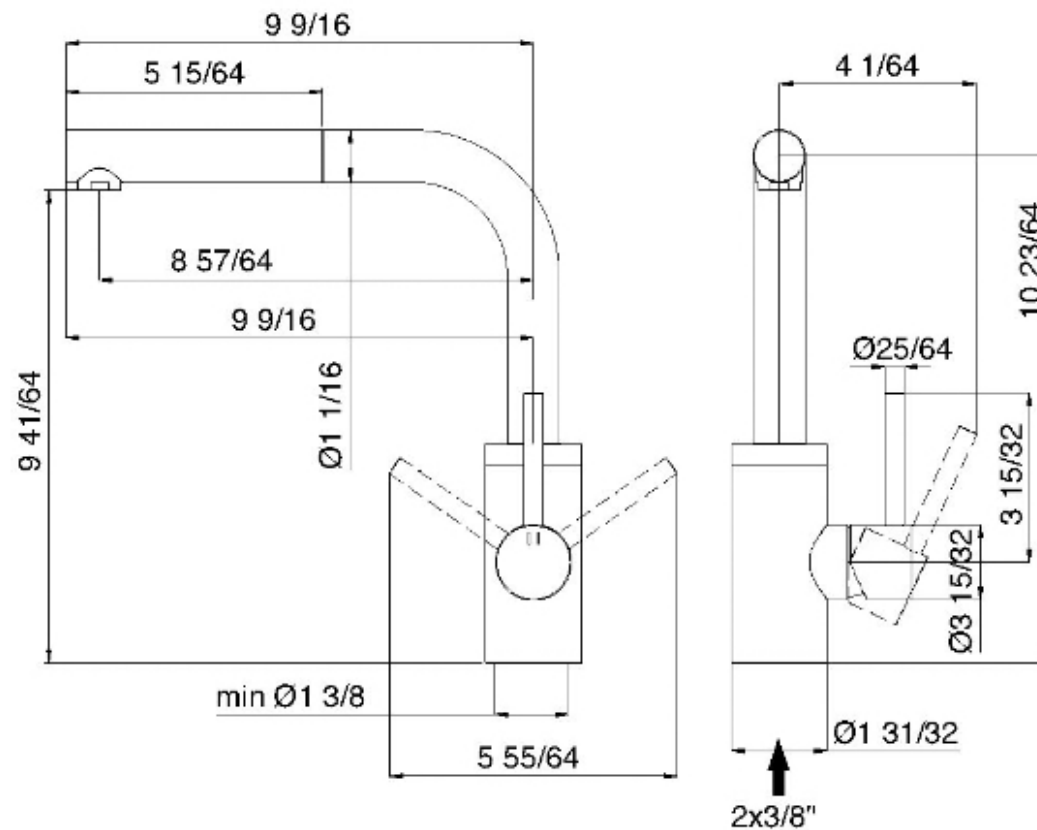

1343

Robinet de cuisine à un type de jet avec
douchette rétractable

FINISHES:

FROSTED INOX

RUBINETTERIE
tremme
instruments for water