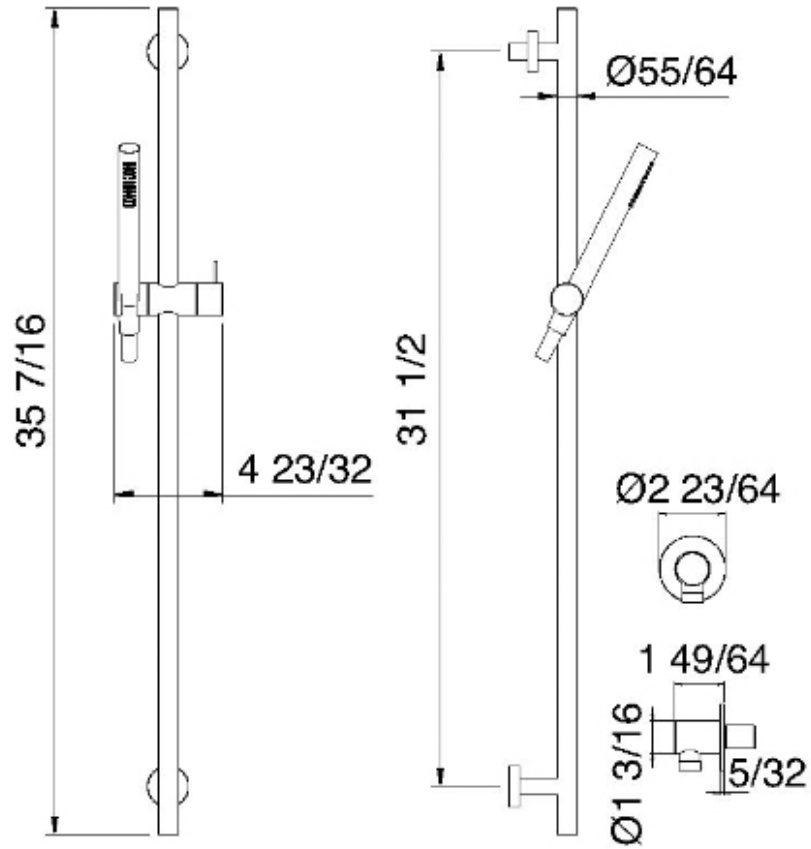

# 1347\_\_01

Rail de douche complet et sortie murale

FINISHES:

FROSTED INOX

RUBINETTERIE  
**treemme**  
*instruments for water*