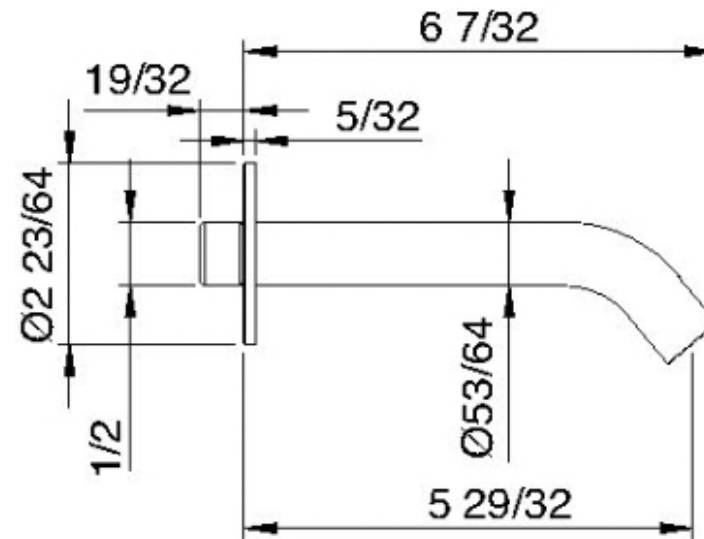

1363HF

Bec mural rond à haut débit

FINISHES:

FROSTED INOX

tree^{RUBINETTERIE}**emme**
instruments for water