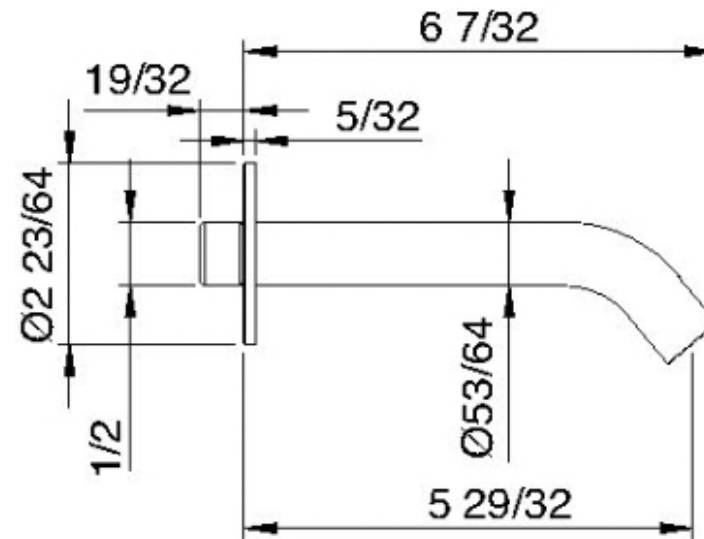

1363HF

Bec mural rond à haut débit

FINISHES:

FROSTED INOX

treeemme RUBINETTERIE
instruments for water