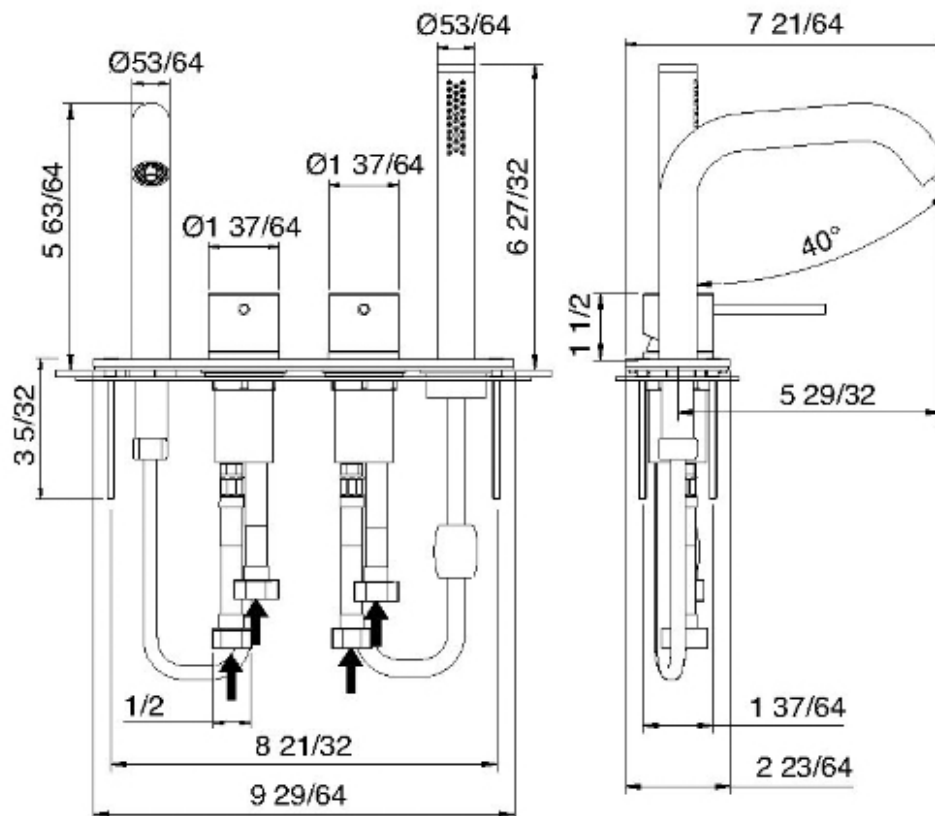

# 1368

Robinet de bain 4 morceaux avec douchette

FINISHES:

FROSTED INOX

**treemme** RUBINETTERIE  
*instruments for water*