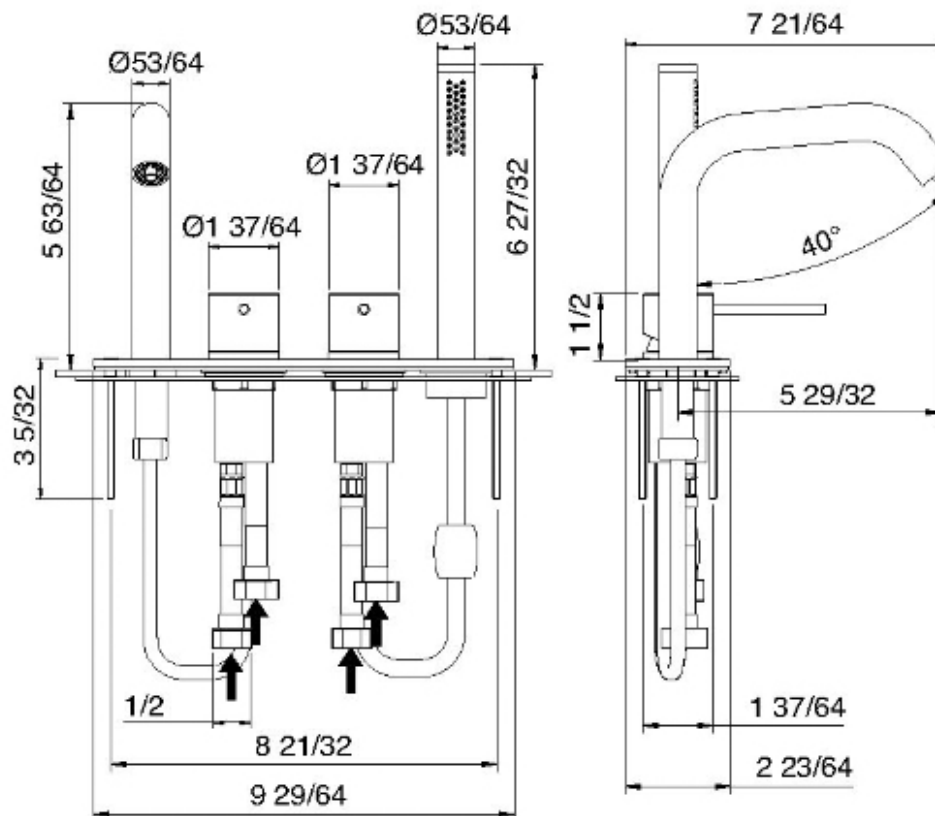

1368

Robinet de bain 4 morceaux avec douchette

FINISHES:

FROSTED INOX

treemme RUBINETTERIE
instruments for water