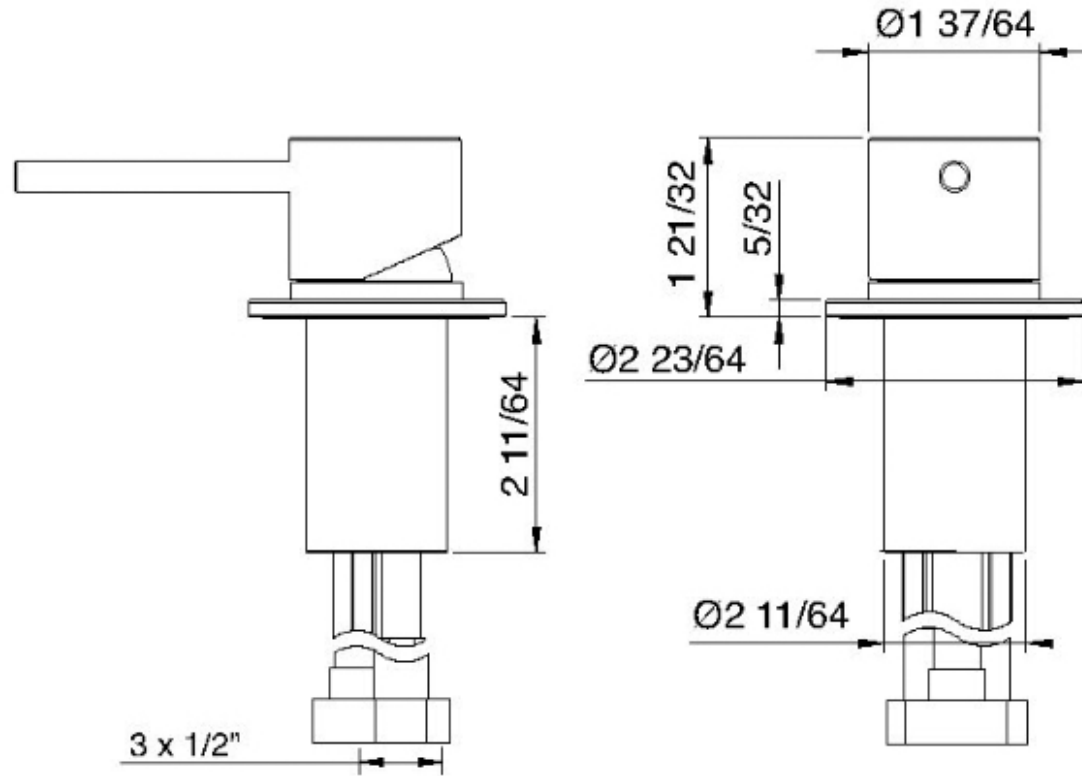

1368__01

Mitigeur sur plan avec levier pour robinet de lavabo

FINISHES:

FROSTED INOX

RUBINETTERIE
tremme
instruments for water