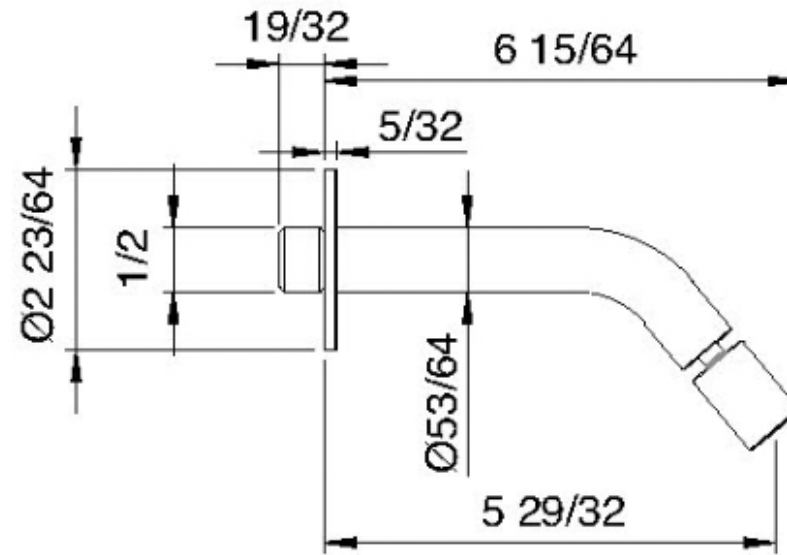

# 1379

Bec de robinet de bidet mural avec jet pivotant

FINISHES:

FROSTED INOX

**treeemme** RUBINETTERIE  
*instruments for water*