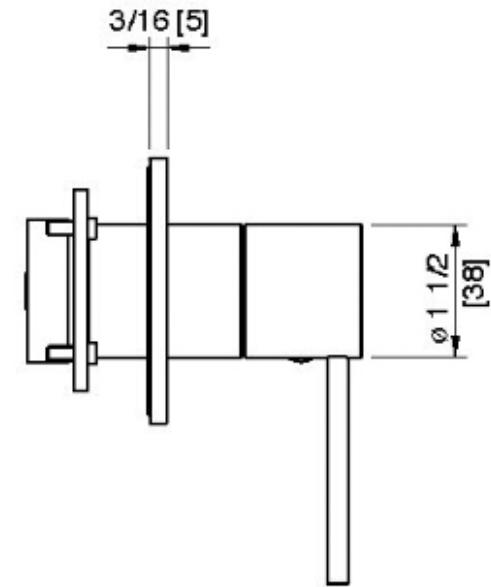

13C8__01

Mitigeur mural avec levier de robinet de lavabo

FINISHES:

FROSTED INOX

RUBINETTERIE
treemme
instruments for water