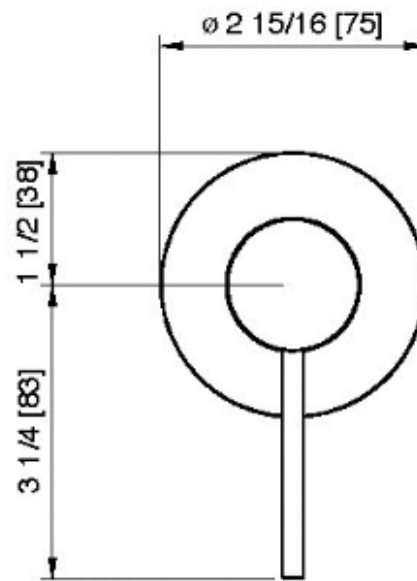

13C8__01

Mitigeur mural avec levier de robinet de lavabo

FINISHES:

FROSTED INOX

RUBINETTERIE
treemme
instruments for water