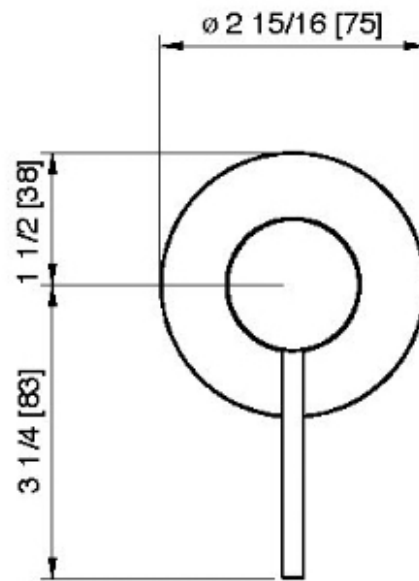

# 13C8\_\_01

Mitigeur mural avec levier de robinet de lavabo

FINISHES:

FROSTED INOX

RUBINETTERIE  
**treemme**  
*instruments for water*