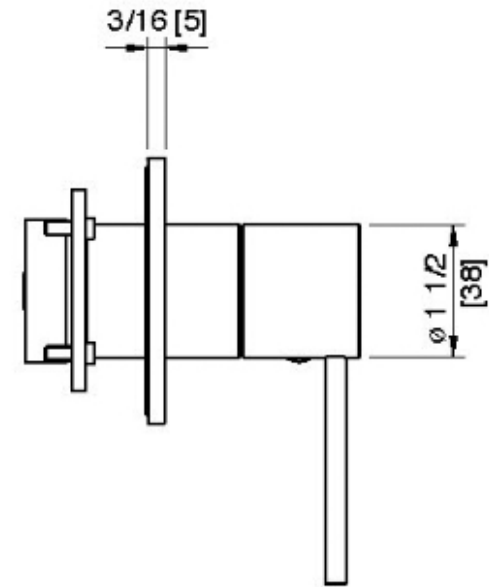

# 13C8\_\_01

Mitigeur mural avec levier de robinet de lavabo

FINISHES:

FROSTED INOX

RUBINETTERIE  
**treemme**  
*instruments for water*