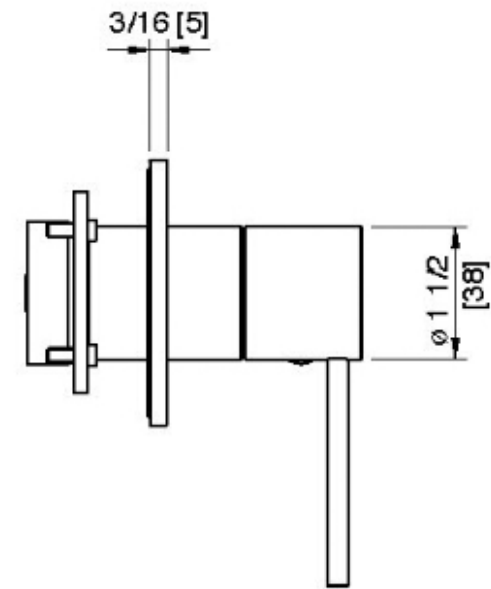

13C8__01

Mitigeur mural avec levier de robinet de lavabo

FINISHES:

FROSTED INOX

RUBINETTERIE
treemme
instruments for water