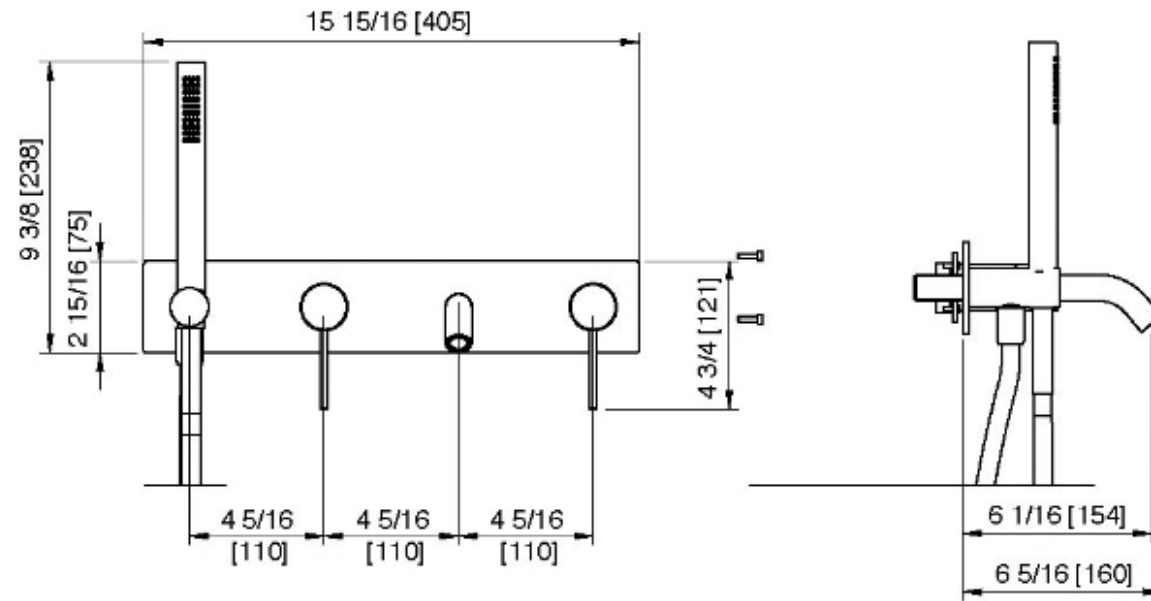

13D7__03

Robinet de bain mural avec douchette

FINISHES:

FROSTED INOX

RUBINETTERIE
treemme
instruments for water