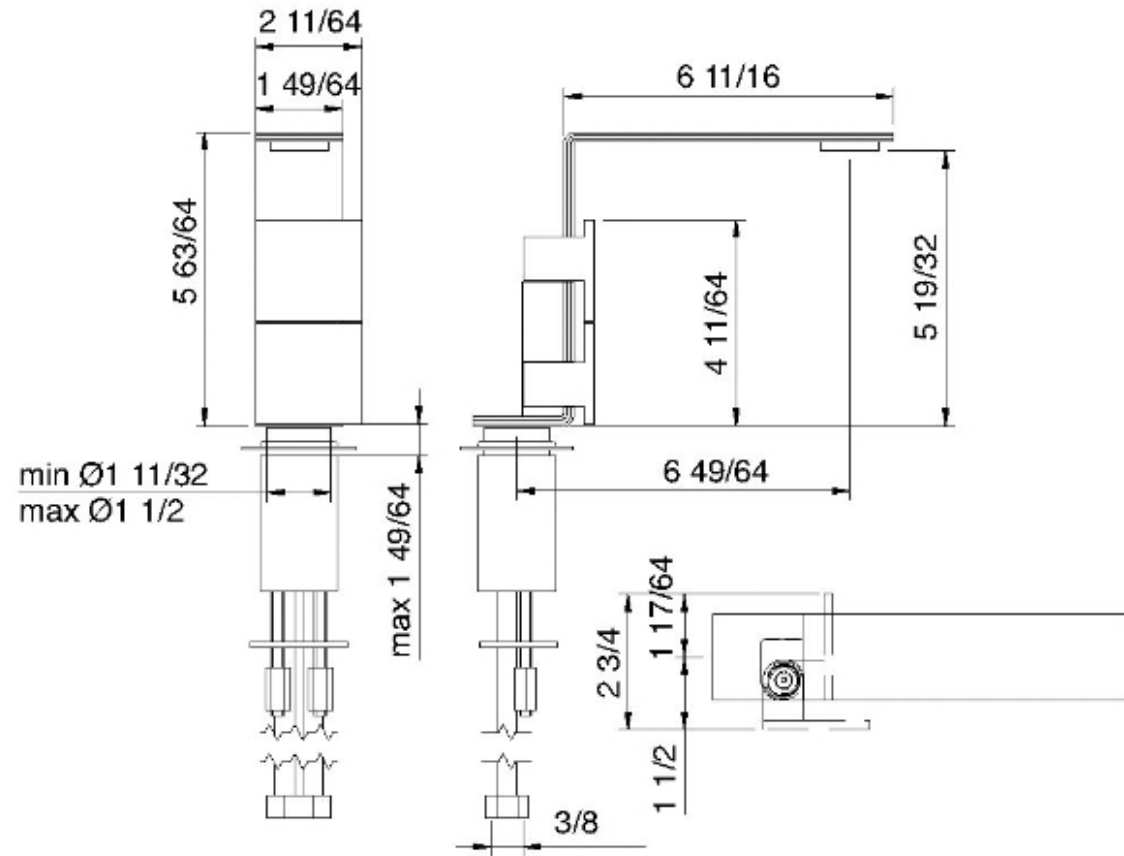

2514

Robinet de lavabo monotrou à deux leviers

FINISHES:

FROSTED INOX

RUBINETTERIE
tremme
instruments for water