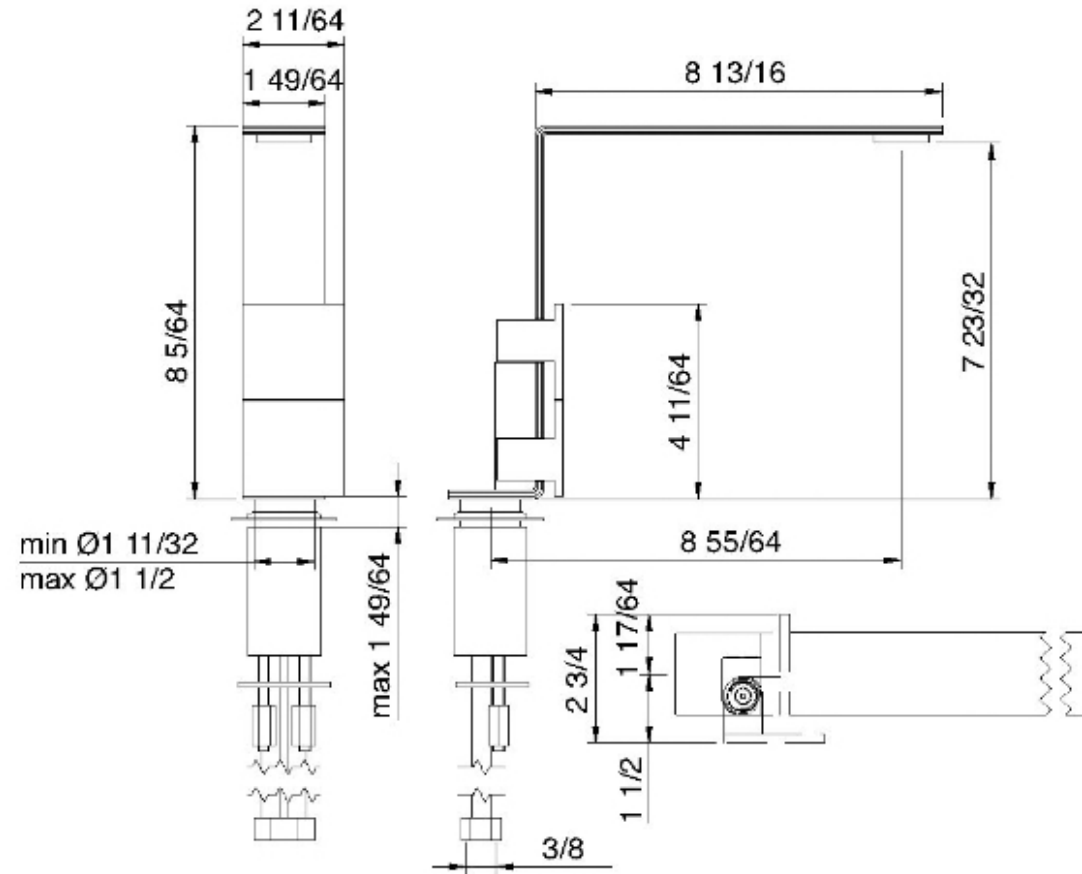

# 2515

Robinet de lavabo monotrou haut à deux leviers

FINISHES:

FROSTED INOX

RUBINETTERIE  
**tremme**  
*instruments for water*