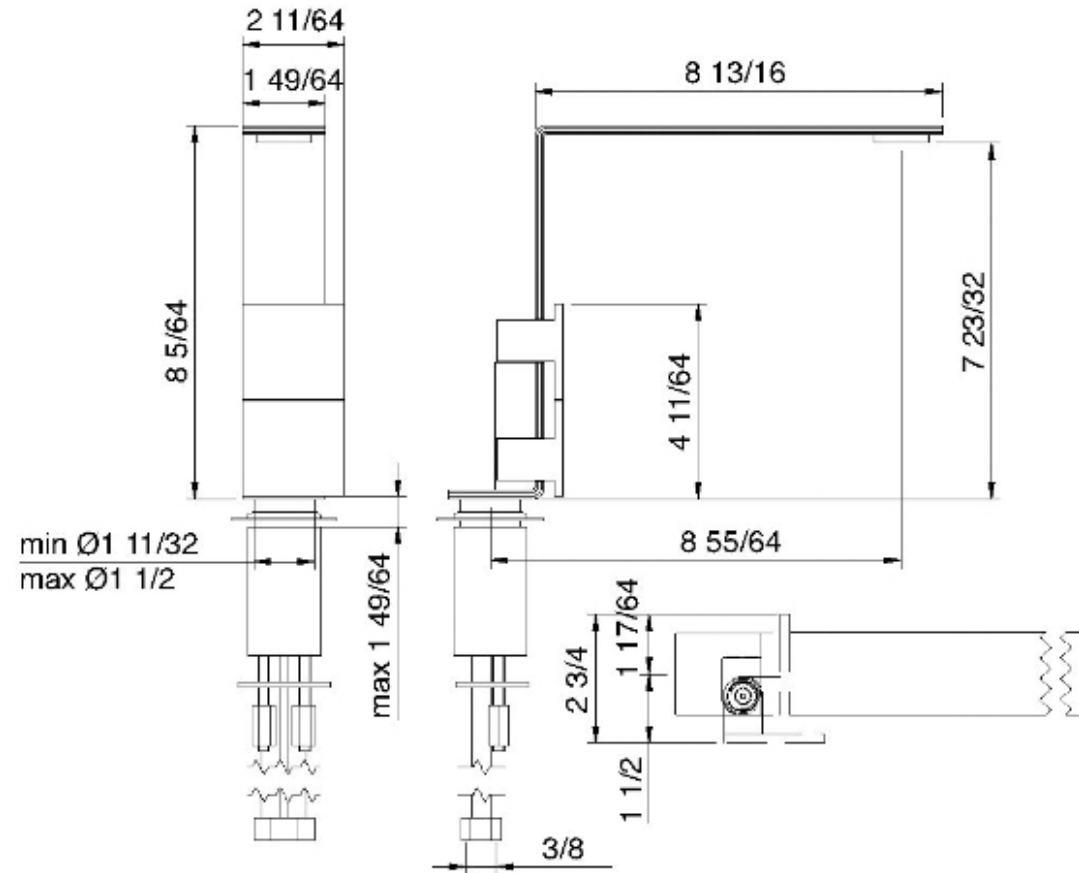

2515

Robinet de lavabo monotrou haut à deux leviers

FINISHES:

FROSTED INOX

RUBINETTERIE
tremme
instruments for water