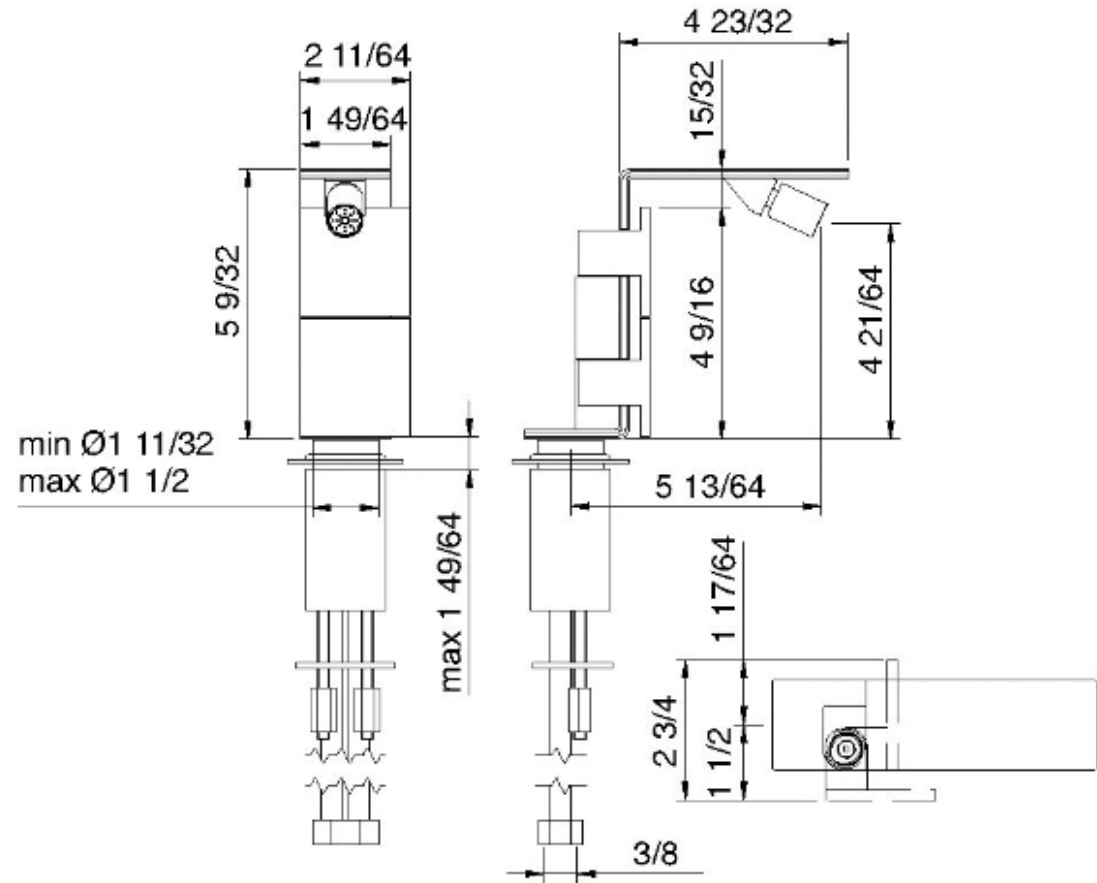

2524

Robinet de bidet monotrou à deux leviers avec jet pivotant

FINISHES:

FROSTED INOX

RUBINETTERIE
treemme
instruments for water