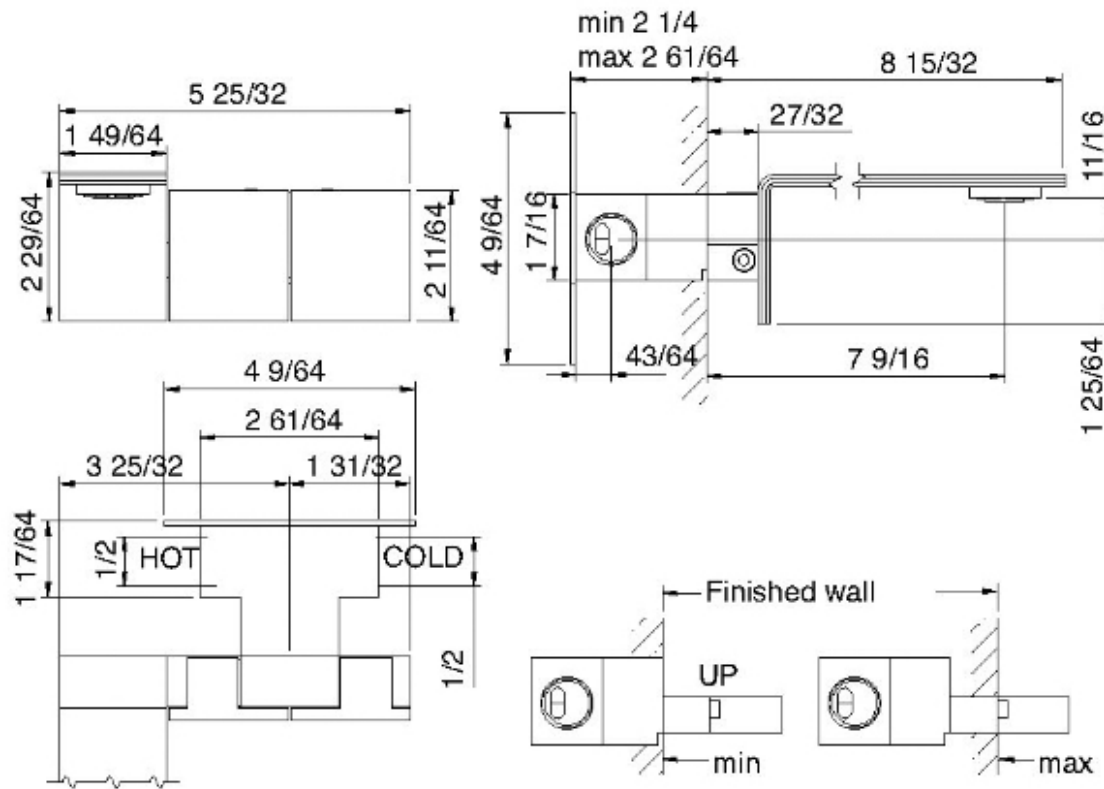

2551__10

Robinet de lavabo mural à deux leviers

FINISHES:

FROSTED INOX

RUBINETTERIE
tremme
instruments for water