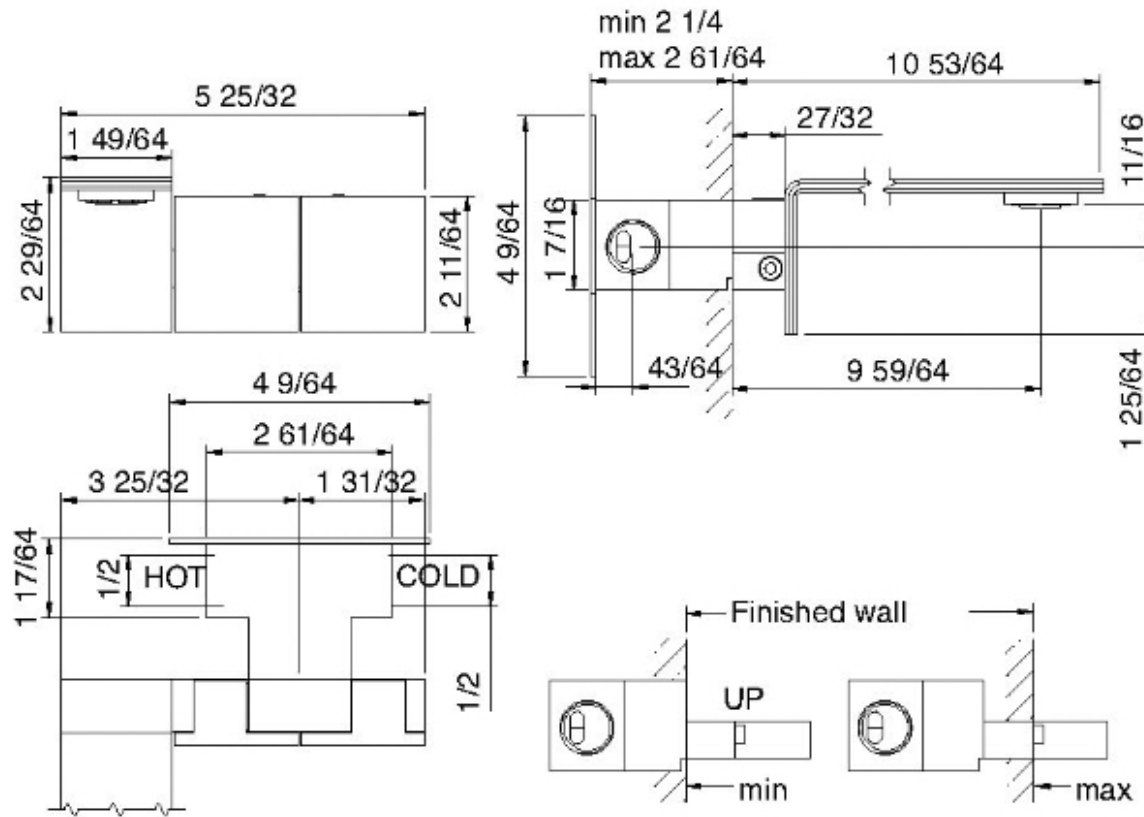

# 2552\_\_10

Robinet de lavabo mural long à deux leviers

FINISHES:

FROSTED INOX

RUBINETTERIE  
**tremme**  
*instruments for water*