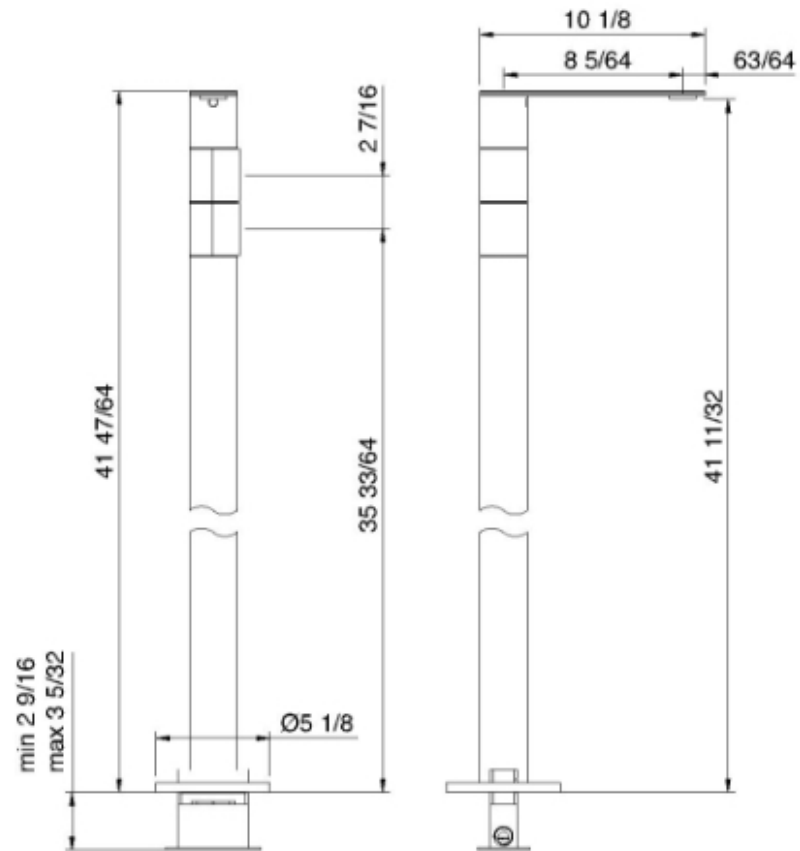

# 2582\_\_05

Robinet de lavabo au sol

FINISHES:

FROSTED INOX

RUBINETTERIE  
**treemme**  
*instruments for water*