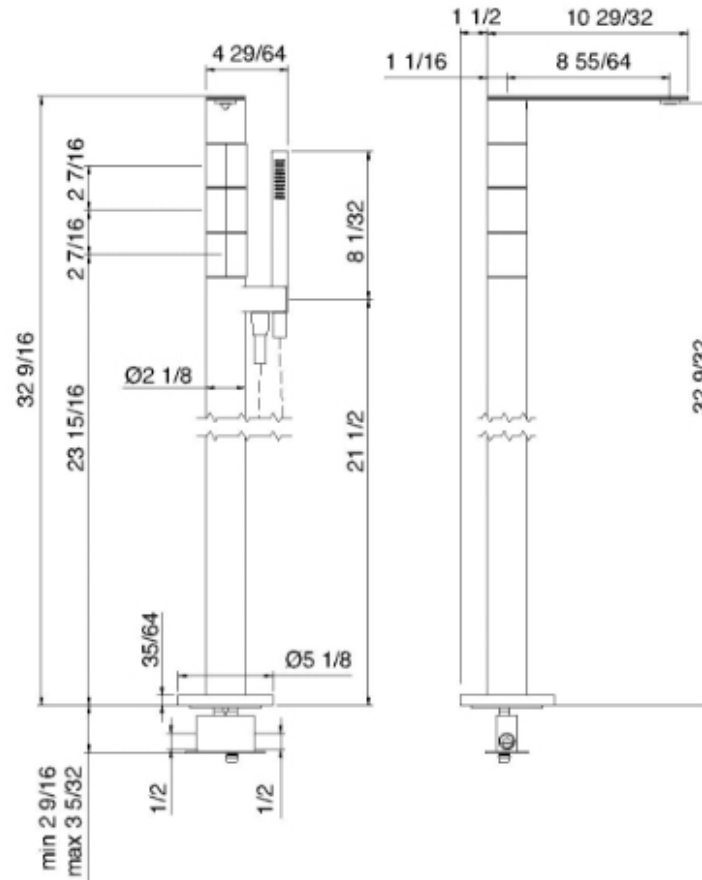

# 2584\_\_05

Robinet de bain au sol avec douchette

FINISHES:

FROSTED INOX

RUBINETTERIE  
**treemme**  
*instruments for water*