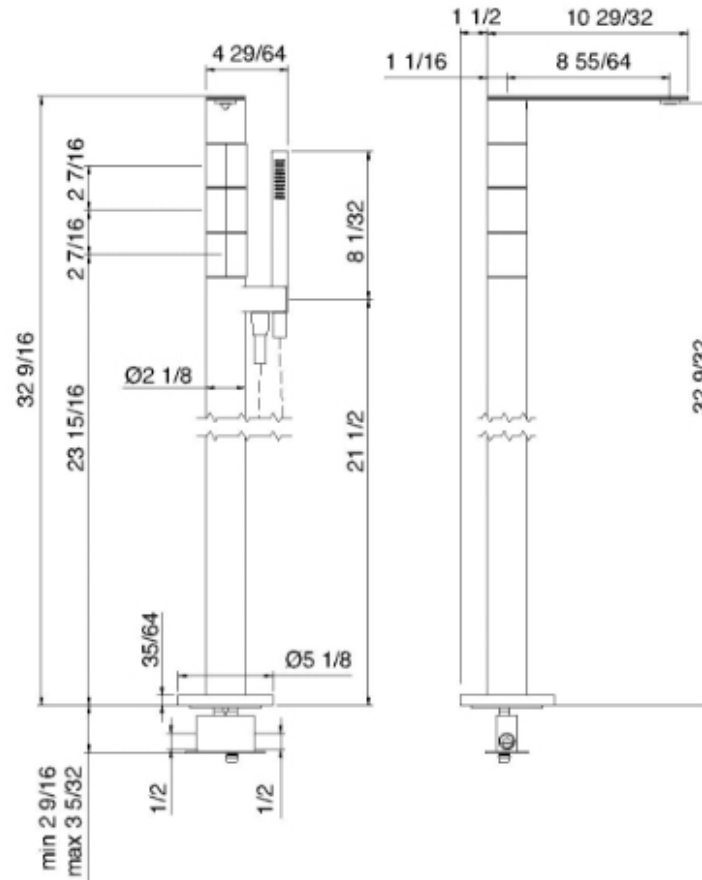

2584__05

Robinet de bain au sol avec douchette

FINISHES:

FROSTED INOX

RUBINETTERIE
treemme
instruments for water