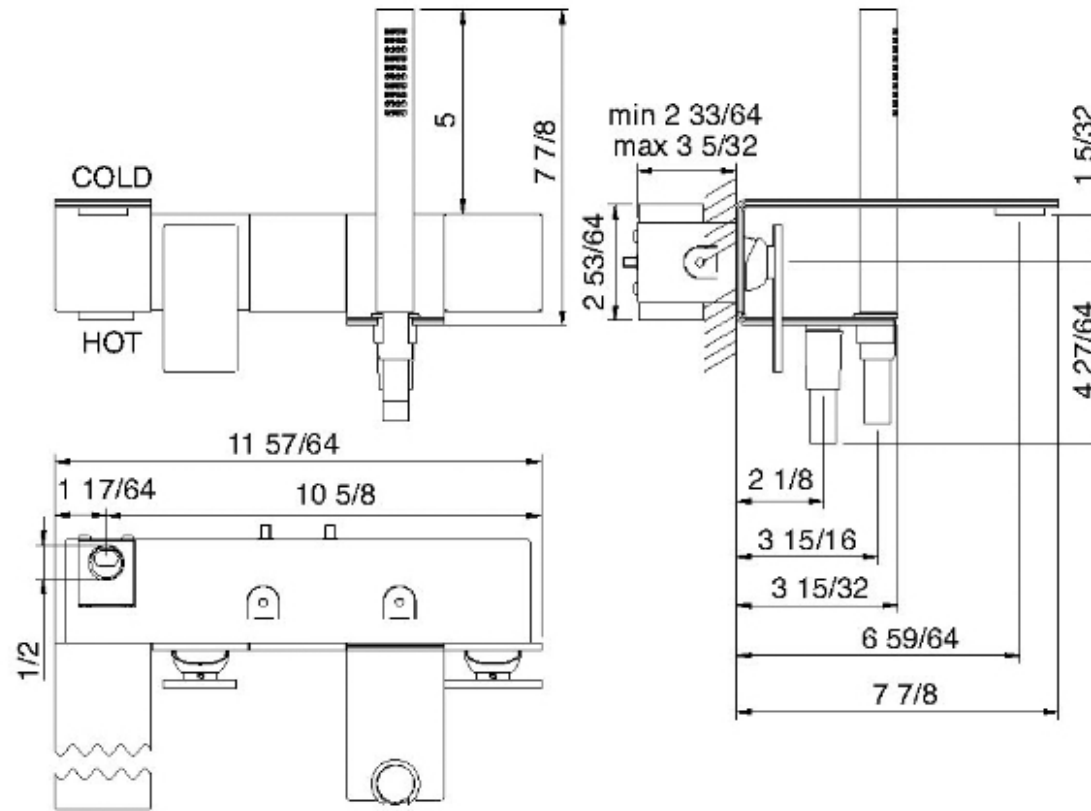

# 2805\_\_12

Robinet de bain mural avec douchette

FINISHES:

FROSTED INOX

RUBINETTERIE  
**treemme**  
*instruments for water*