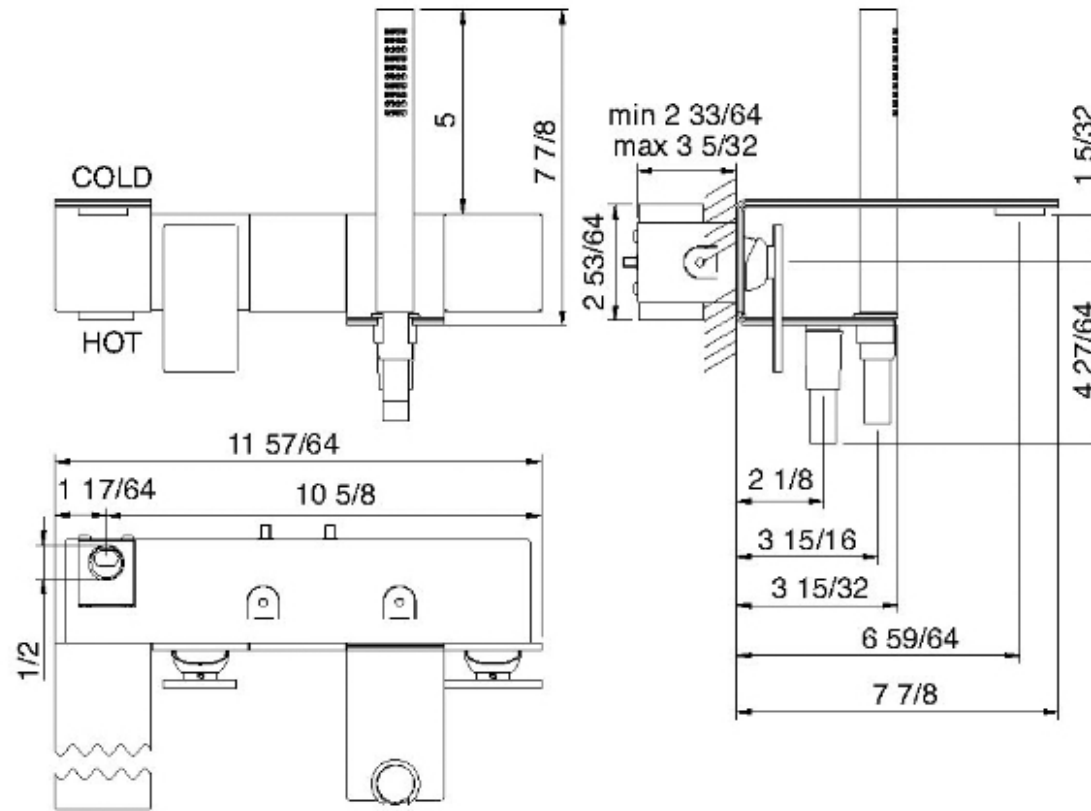

2805__12

Robinet de bain mural avec douchette

FINISHES:

FROSTED INOX

RUBINETTERIE
treemme
instruments for water