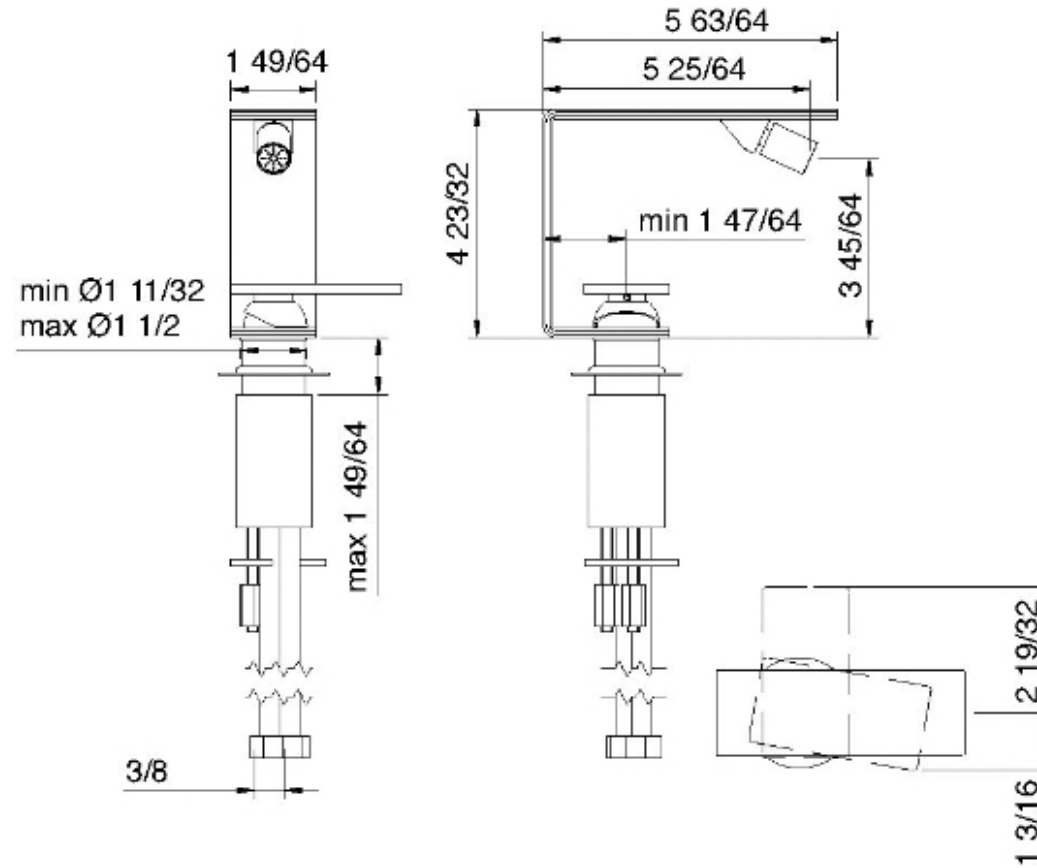

2822__5M

Robinet de bidet monotrou avec jet pivotant

FINISHES:

FROSTED INOX

treeemme RUBINETTERIE
instruments for water