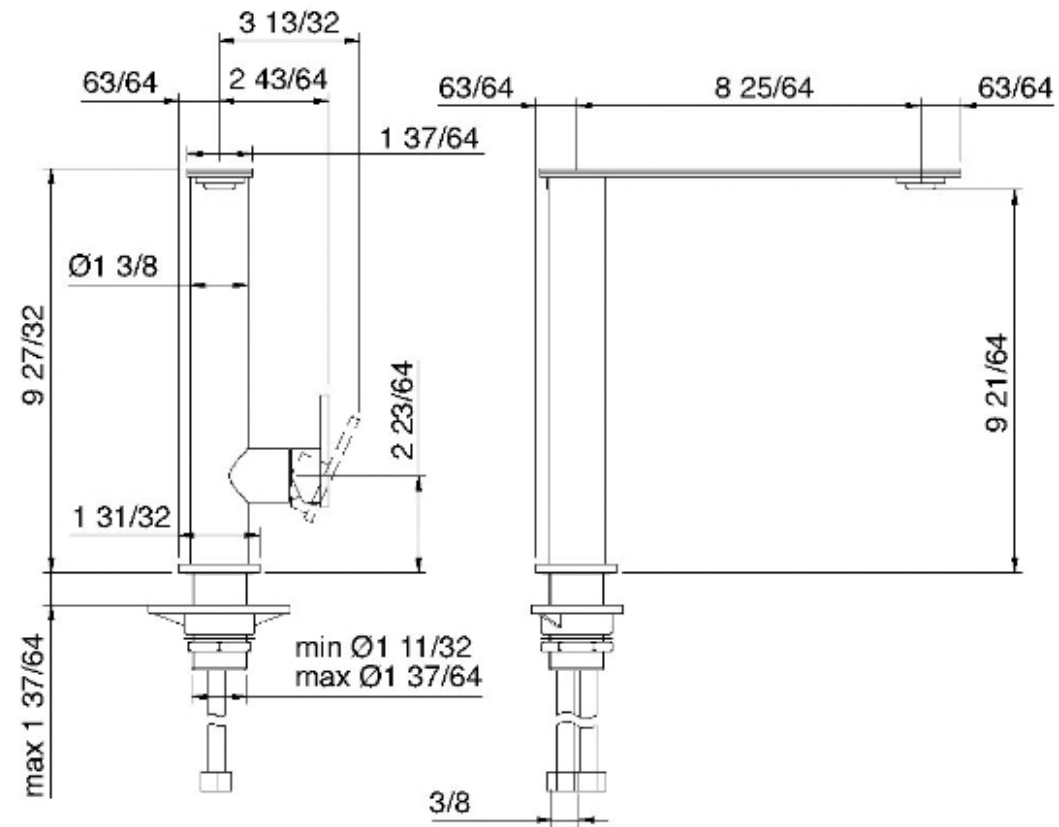

2831

Robinet de bar et de cuisine à un type de jet

FINISHES:

FROSTED INOX

RUBINETTERIE
treemme
instruments for water