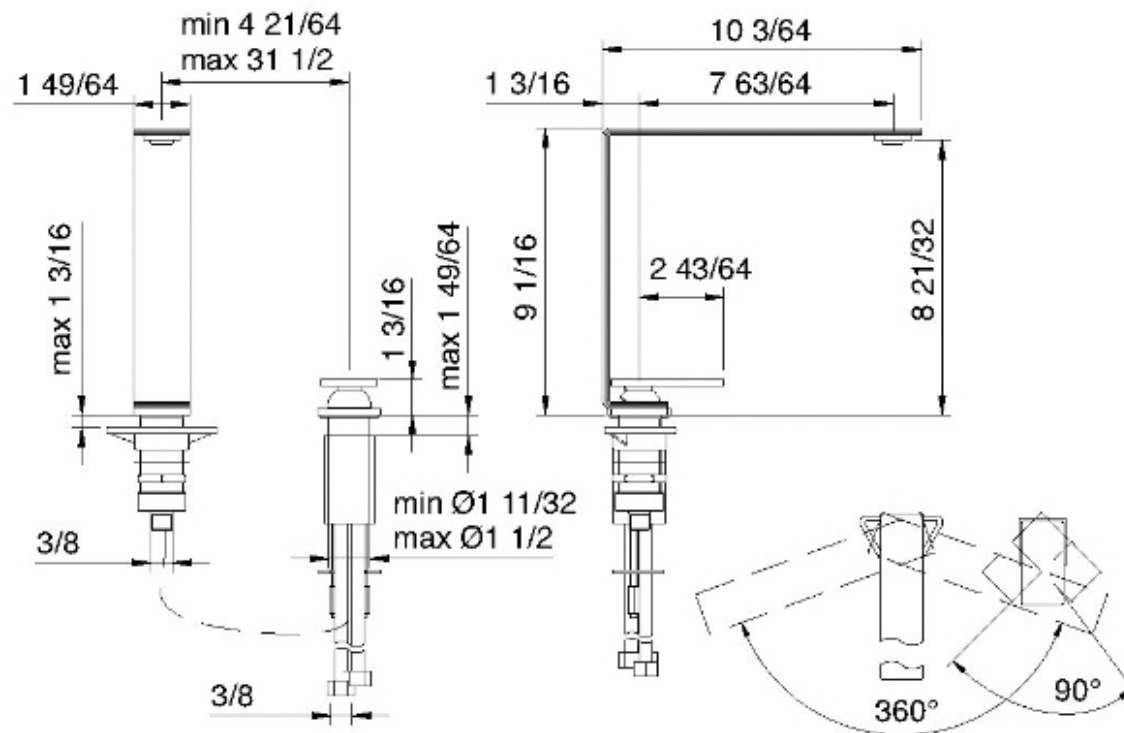

2833

Robinet de bar et de cuisine à un type de jet
avec levier de commande latéral

FINISHES:

FROSTED INOX

RUBINETTERIE
tremme
instruments for water