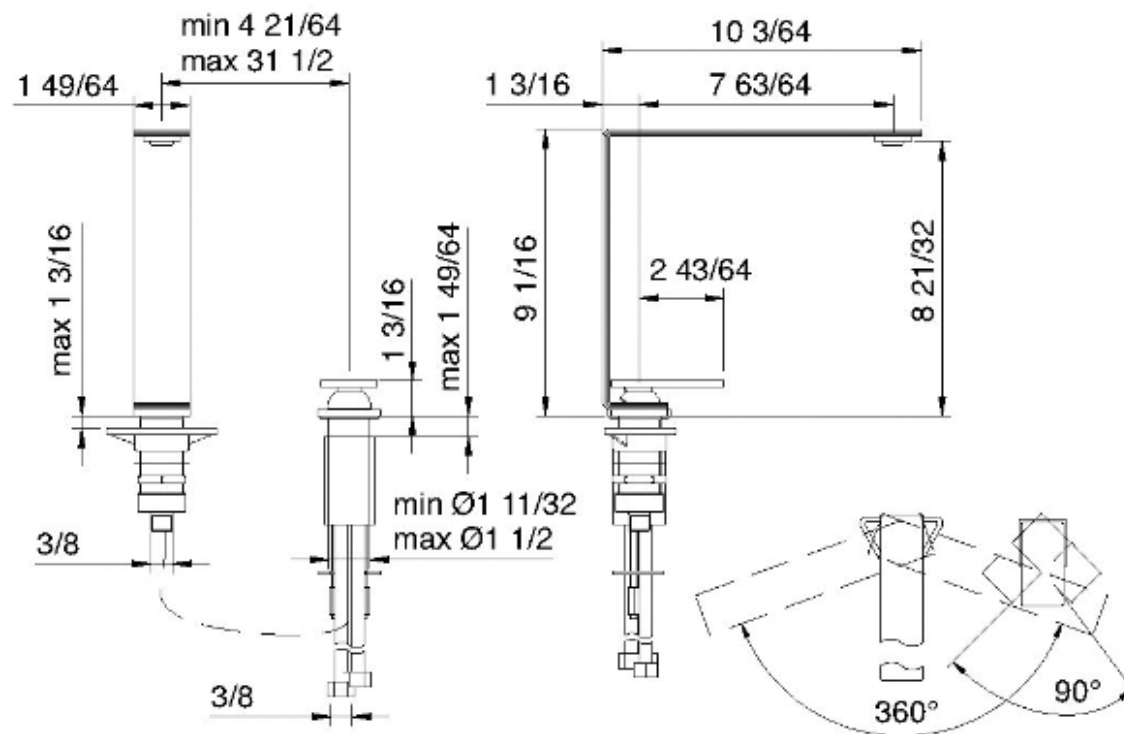

2833

Robinet de bar et de cuisine à un type de jet
avec levier de commande latéral

FINISHES:

FROSTED INOX

RUBINETTERIE
treemme
instruments for water