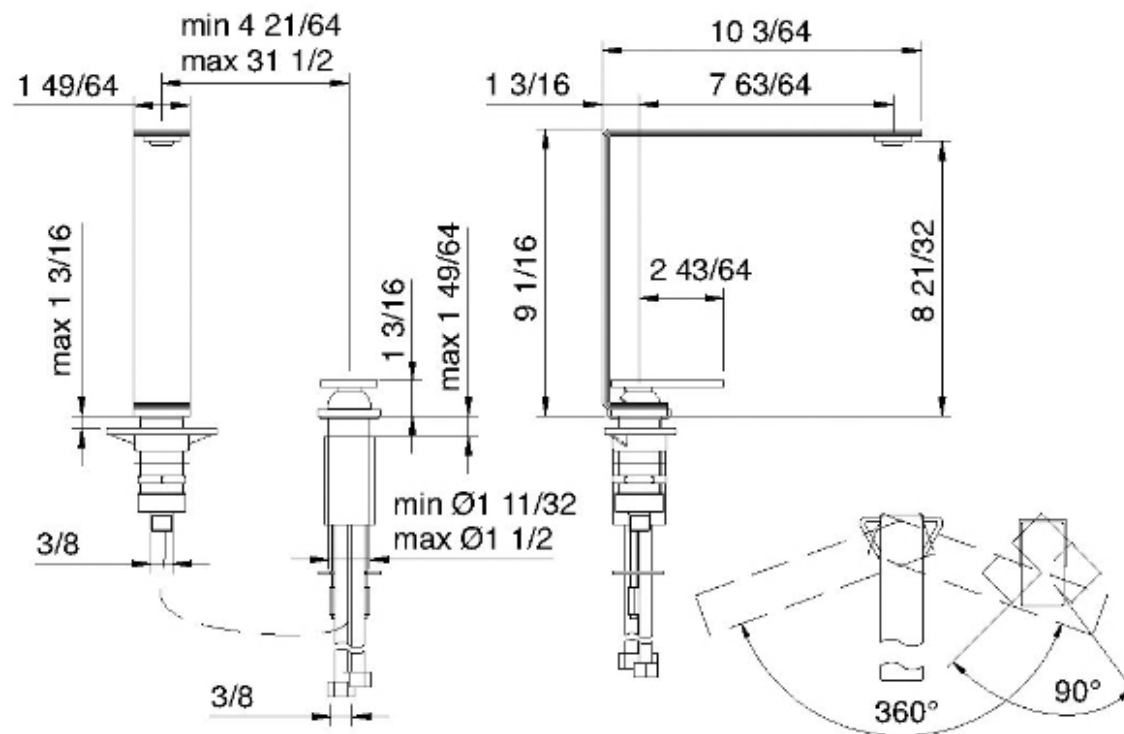

# 2833

Robinet de bar et de cuisine à un type de jet  
avec levier de commande latéral

FINISHES:

FROSTED INOX

RUBINETTERIE  
**treemme**  
*instruments for water*