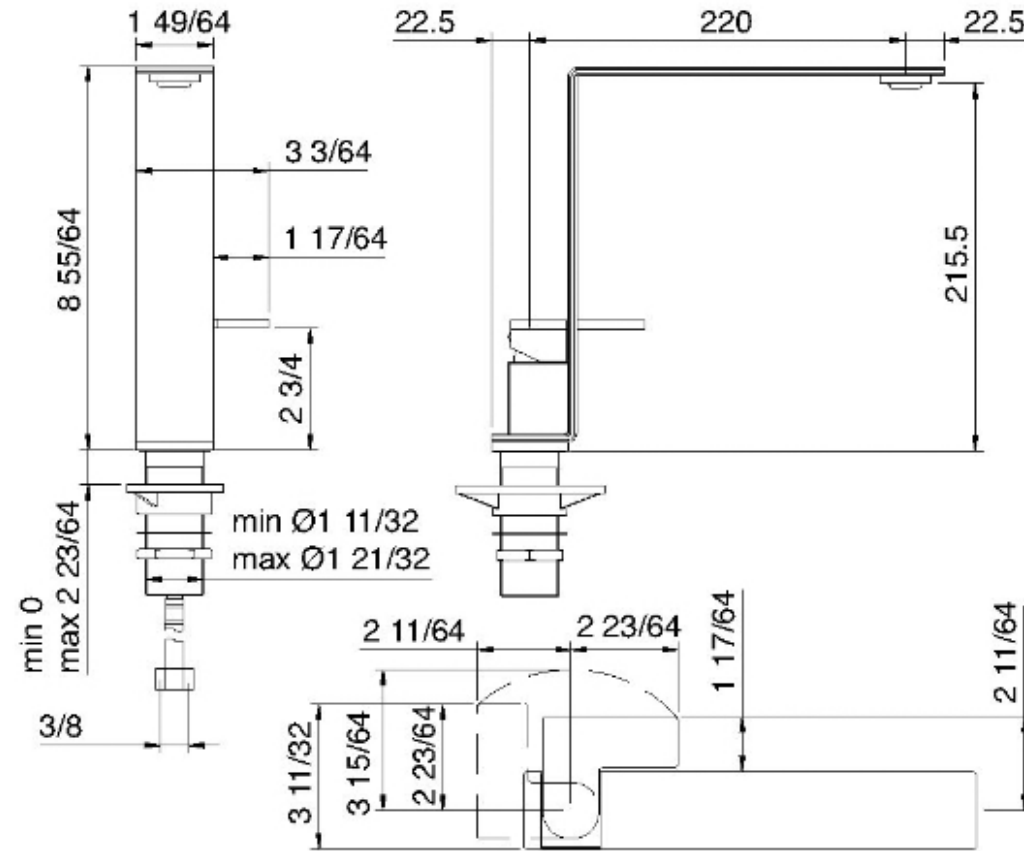

# 2834

Robinet de bar et de cuisine à un type de jet

FINISHES:

FROSTED INOX

RUBINETTERIE  
**treemme**  
*instruments for water*