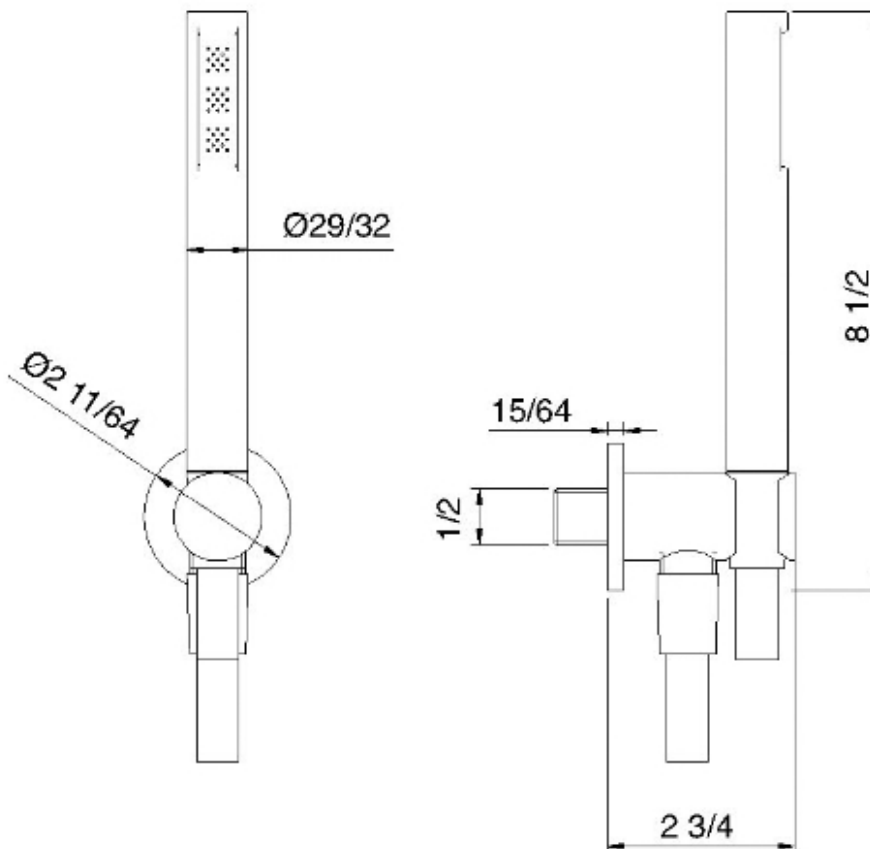

2847__71

Sortie murale ronde avec crochet, douchette
ronde et boyau en PVC

FINISHES:

FROSTED INOX

RUBINETTERIE
treemme
instruments for water