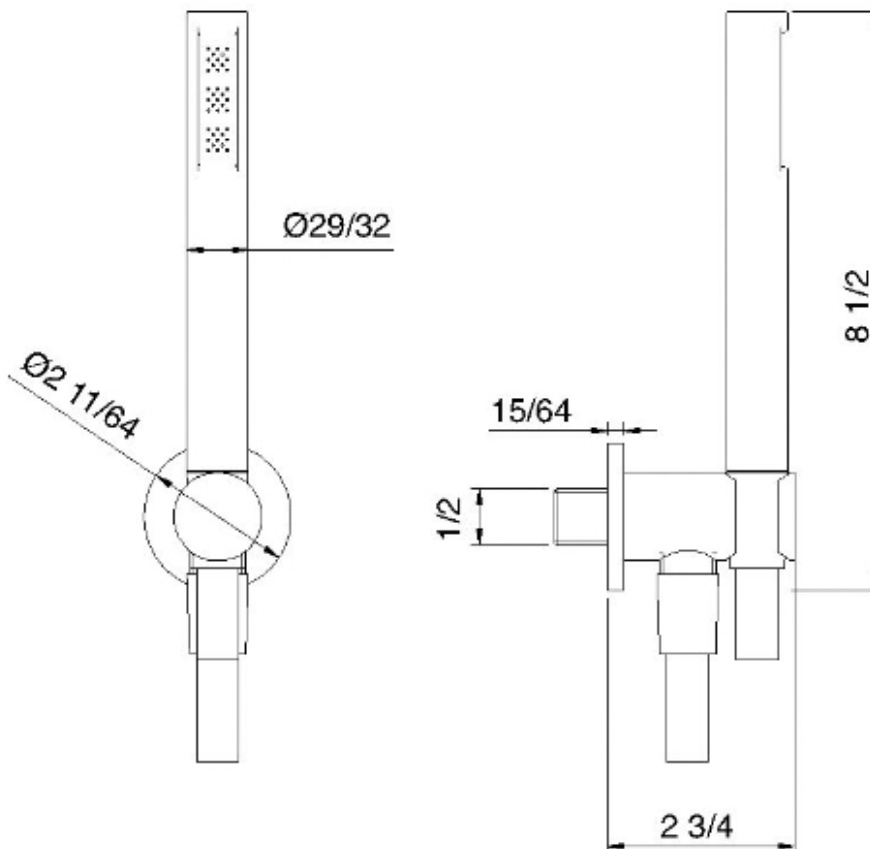

# 2847\_\_71

Sortie murale ronde avec crochet, douchette  
ronde et boyau en PVC

FINISHES:

FROSTED INOX

RUBINETTERIE  
**treemme**  
*instruments for water*