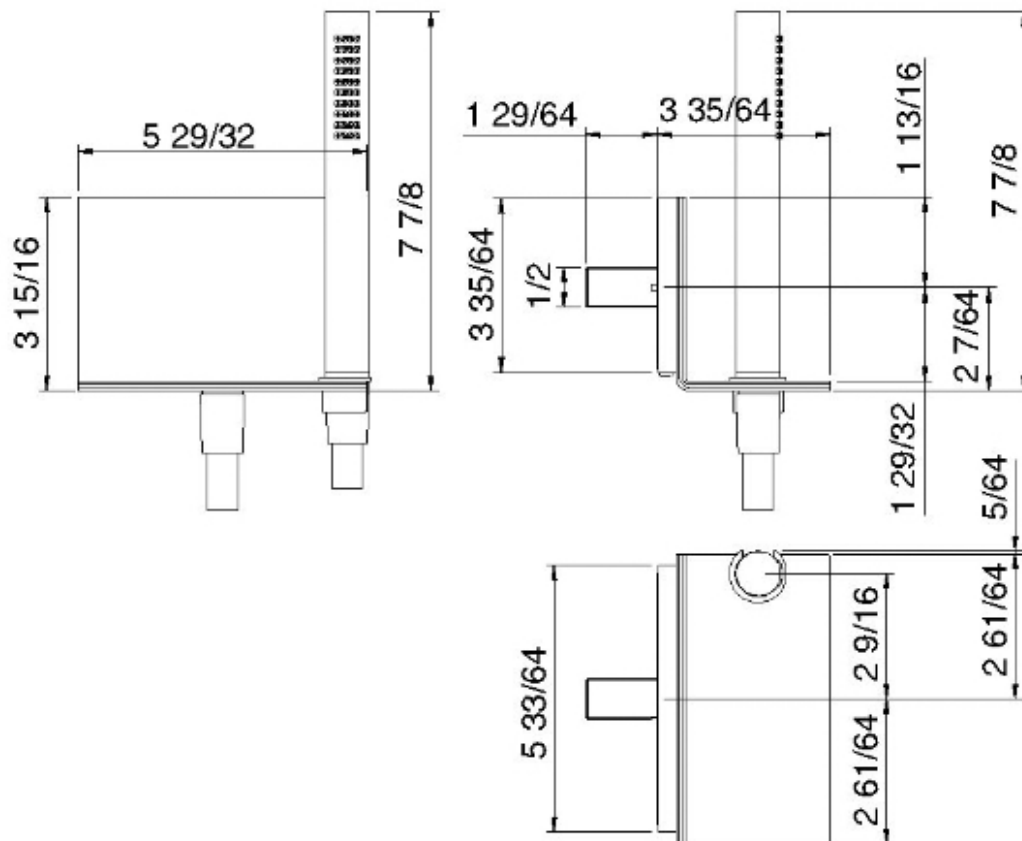

# 2847\_\_72

Sortie murale rectangulaire avec crochet,  
douchette ronde et boyau en PVC

FINISHES:

FROSTED INOX

RUBINETTERIE  
**treemme**  
*instruments for water*