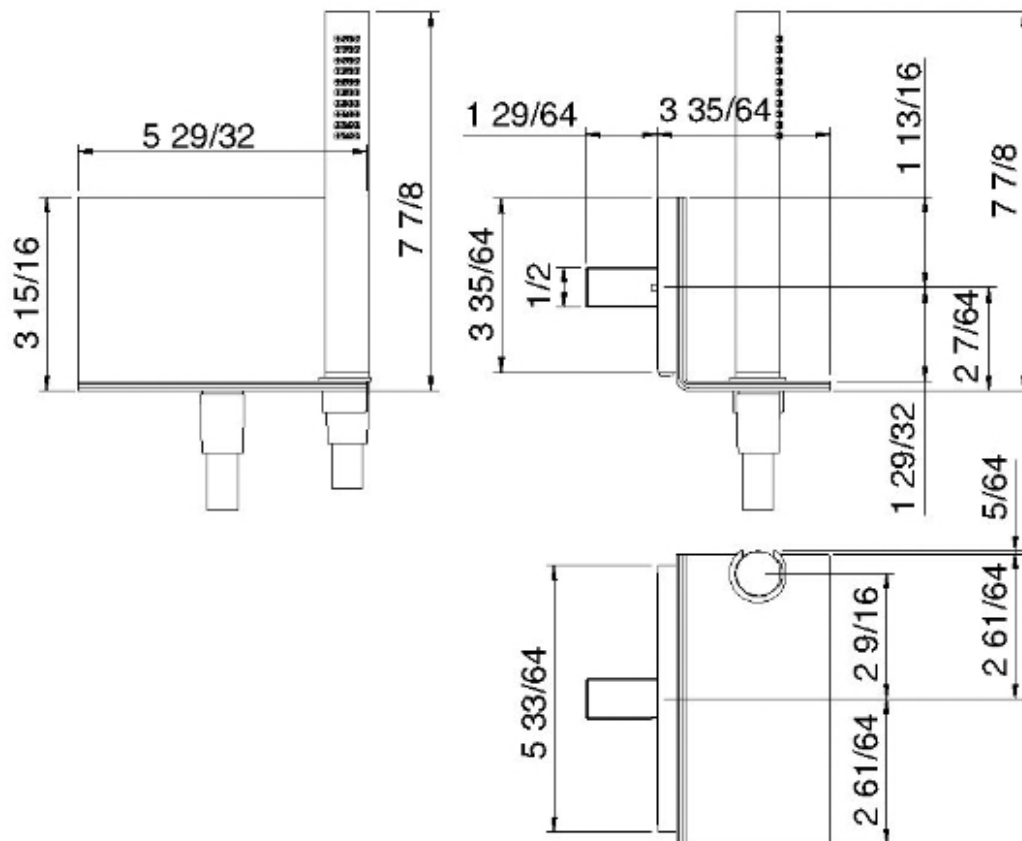

2847__72

Sortie murale rectangulaire avec crochet,
douchette ronde et boyau en PVC

FINISHES:

FROSTED INOX

RUBINETTERIE
treemme
instruments for water