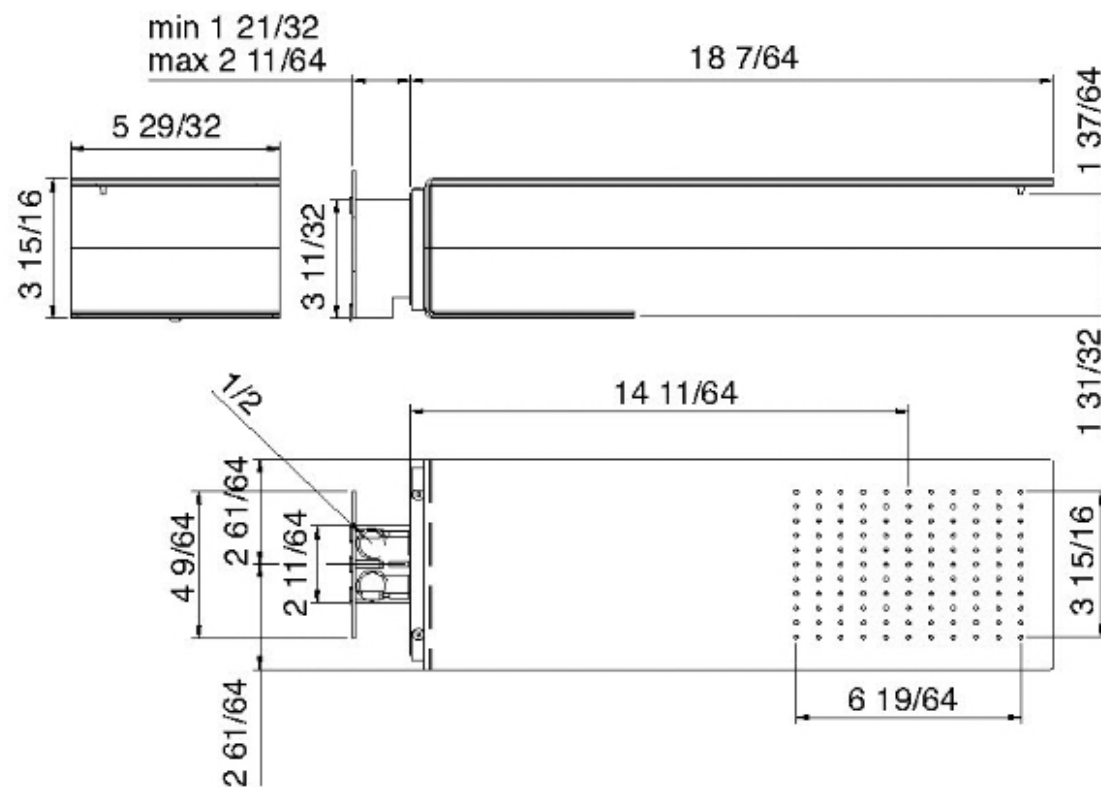

# 2847\_\_97

Tête de pluie murale à 2 fonctions : pluie, chute

FINISHES:

FROSTED INOX

**treemme** RUBINETTERIE  
*instruments for water*