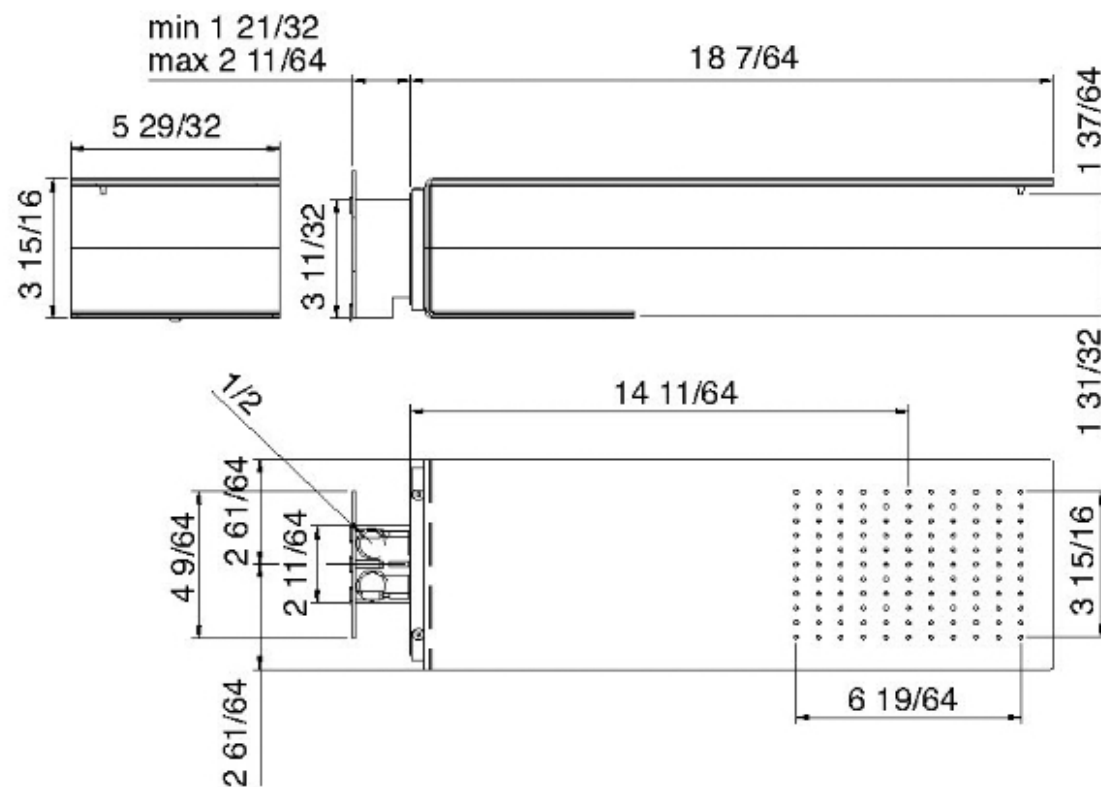

2847__97

Tête de pluie murale à 2 fonctions : pluie, chute

FINISHES:

FROSTED INOX

treeemme RUBINETTERIE
instruments for water