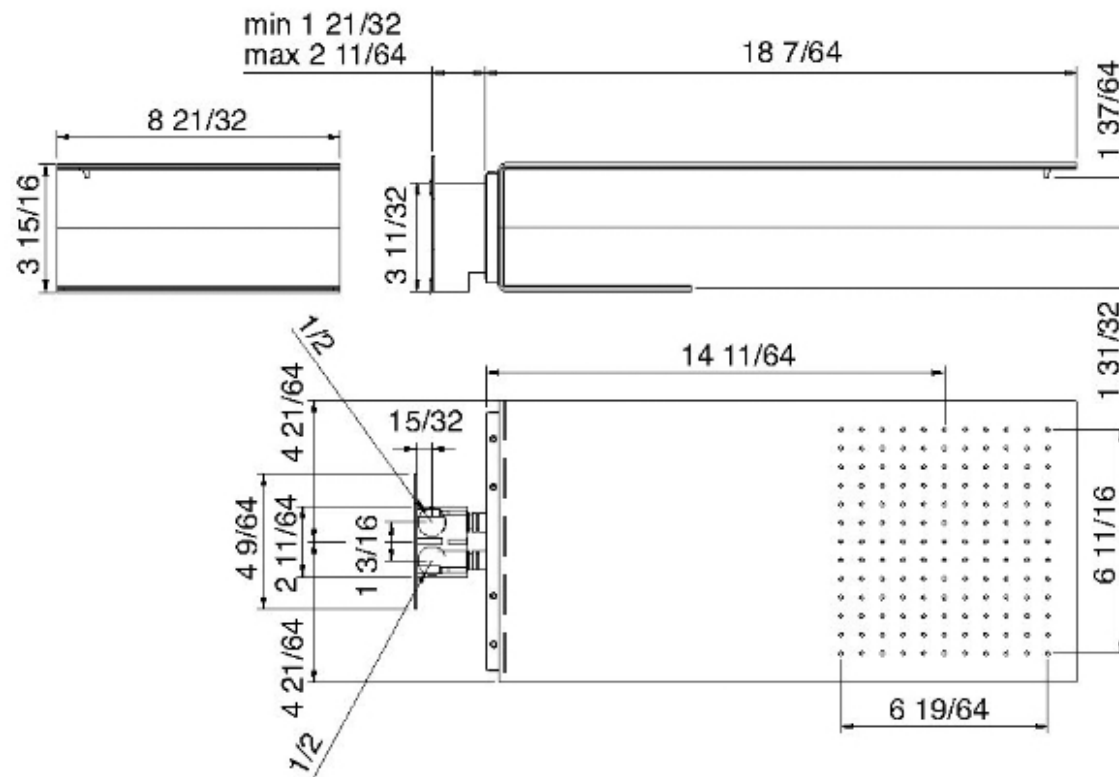

2847__98

Tête de pluie murale à 2 fonctions : pluie, chute

FINISHES:

FROSTED INOX

RUBINETTERIE
treemme
instruments for water