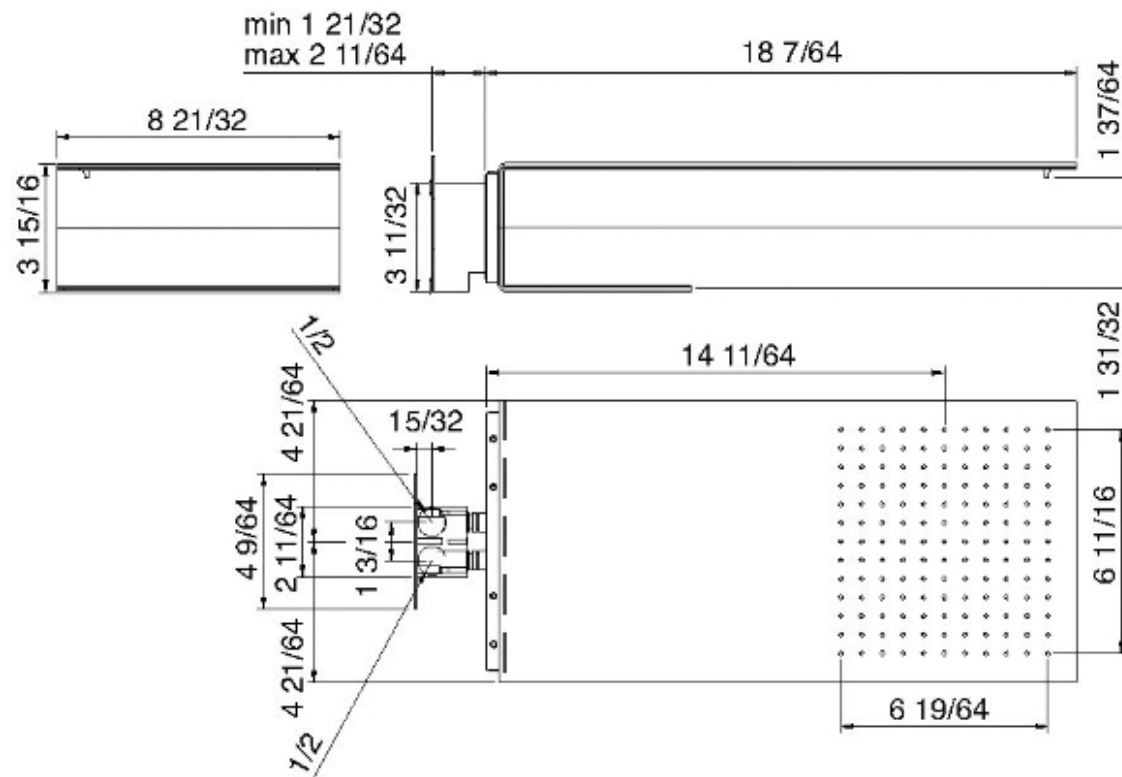

# 2847\_\_98

Tête de pluie murale à 2 fonctions : pluie, chute

FINISHES:

FROSTED INOX

RUBINETTERIE  
**treemme**  
*instruments for water*