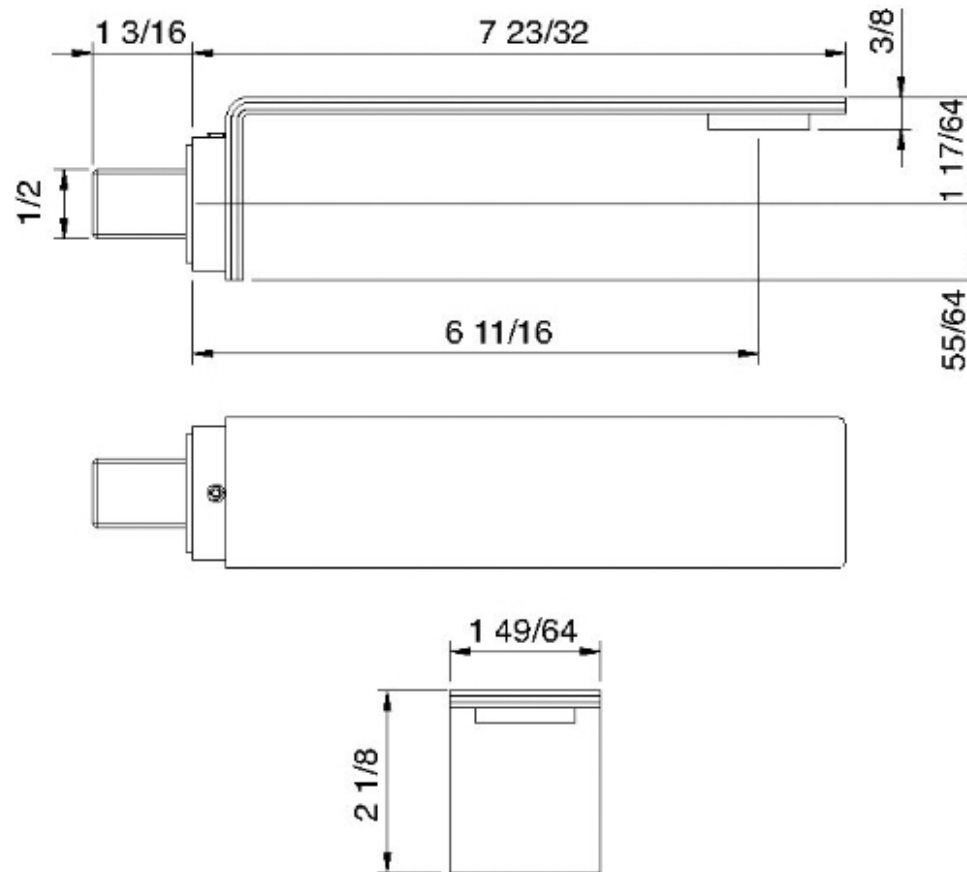

2863HF

Bec mural à haut débit

FINISHES:

FROSTED INOX

RUBINETTERIE
treemme
instruments for water