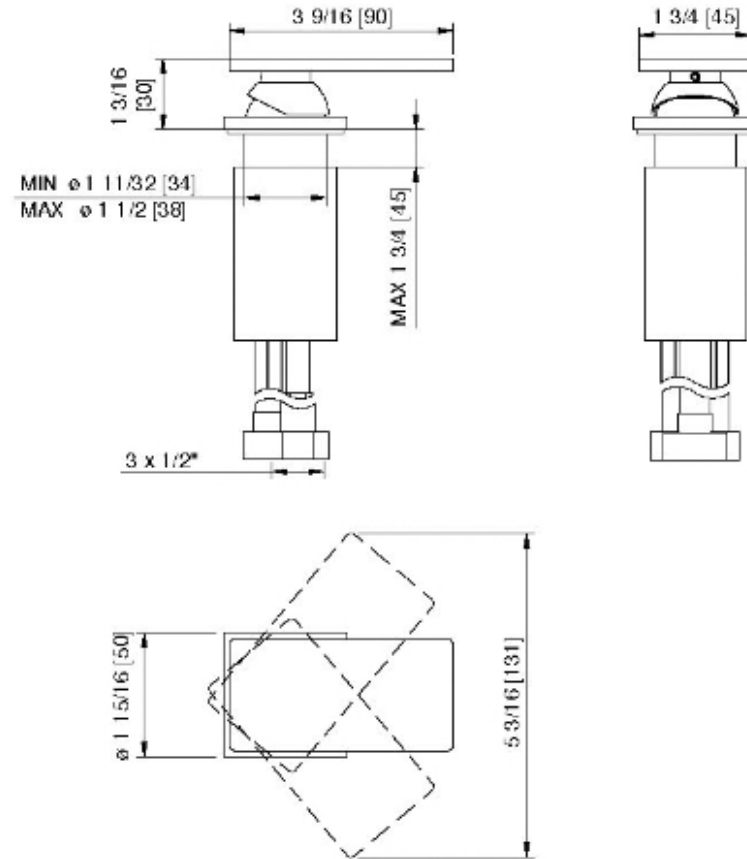

2865__11

Mitigeur sur plan avec levier pour robinet de lavabo

FINISHES:

FROSTED INOX

RUBINETTERIE
tremme
instruments for water