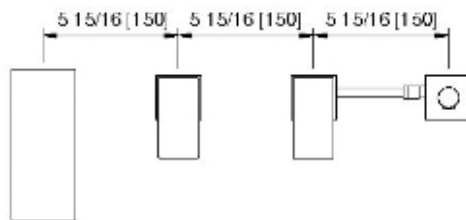

2868

Robinet de bain 4 morceaux avec douchette

FINISHES:

FROSTED INOX

Recommended / Reconnané

RUBINETTERIE
treemme
instruments for water