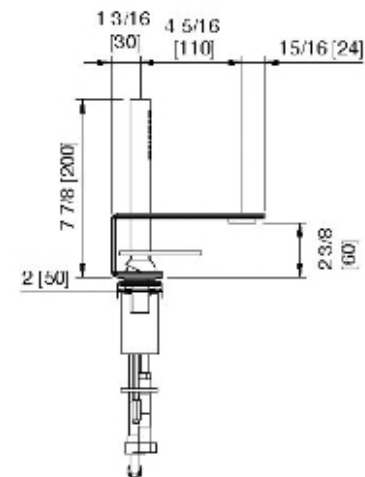

2868

Robinet de bain 4 morceaux avec douchette

FINISHES:

FROSTED INOX

Recommended / Reconnané

RUBINETTERIE
treemme
instruments for water