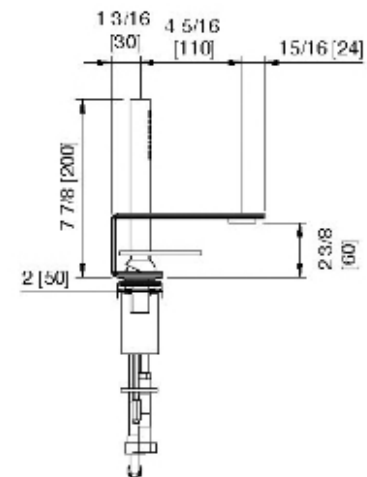

2868

Robinet de bain 4 morceaux avec douchette

FINISHES:

FROSTED INOX

Recommended / Reconnané

RUBINETTERIE
treemme
instruments for water