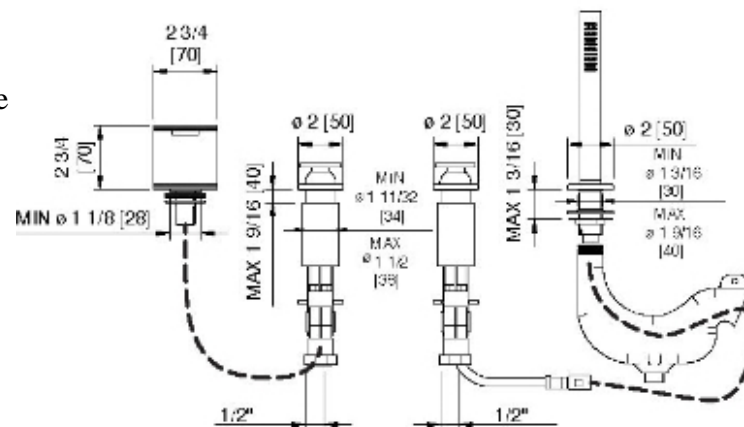

2868

Robinet de bain 4 morceaux avec douchette

FINISHES:

FROSTED INOX

Recommended / Reconnané

RUBINETTERIE
treemme
instruments for water