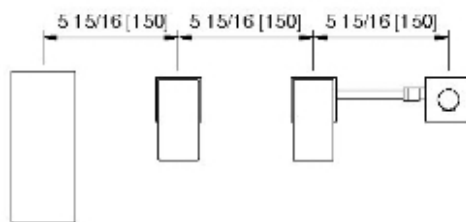

2868

Robinet de bain 4 morceaux avec douchette

FINISHES:

FROSTED INOX

Recommended / Reconnané

RUBINETTERIE
treemme
instruments for water