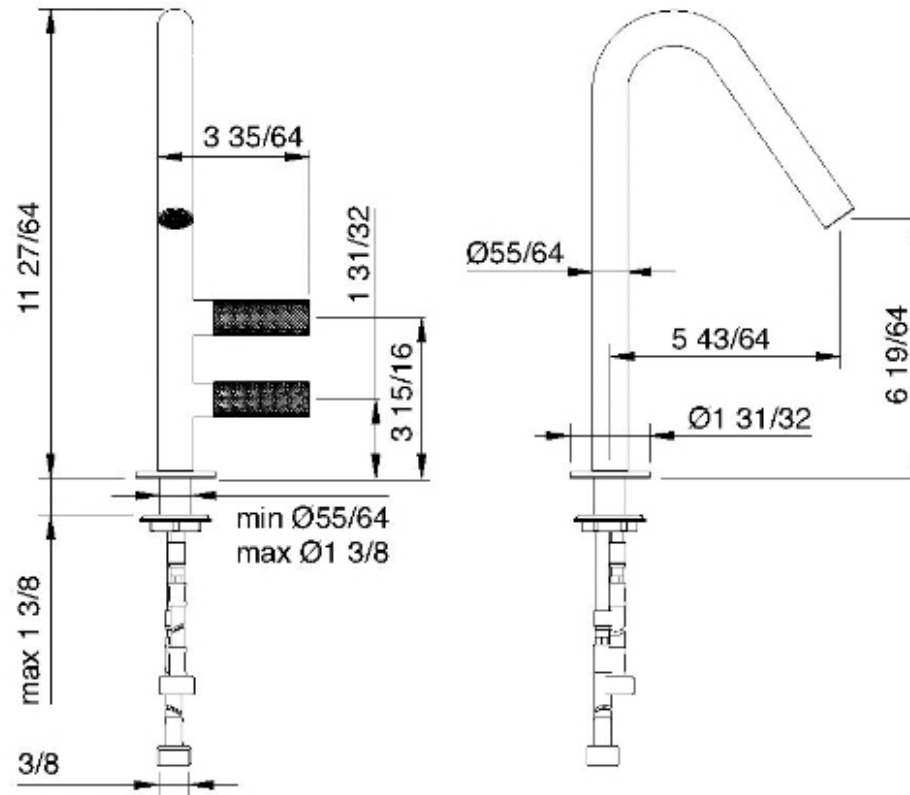

3014

Robinet de lavabo monotrou avec deux poignées

FINISHES:

FROSTED INOX

RUBINETTERIE
treemme
instruments for water