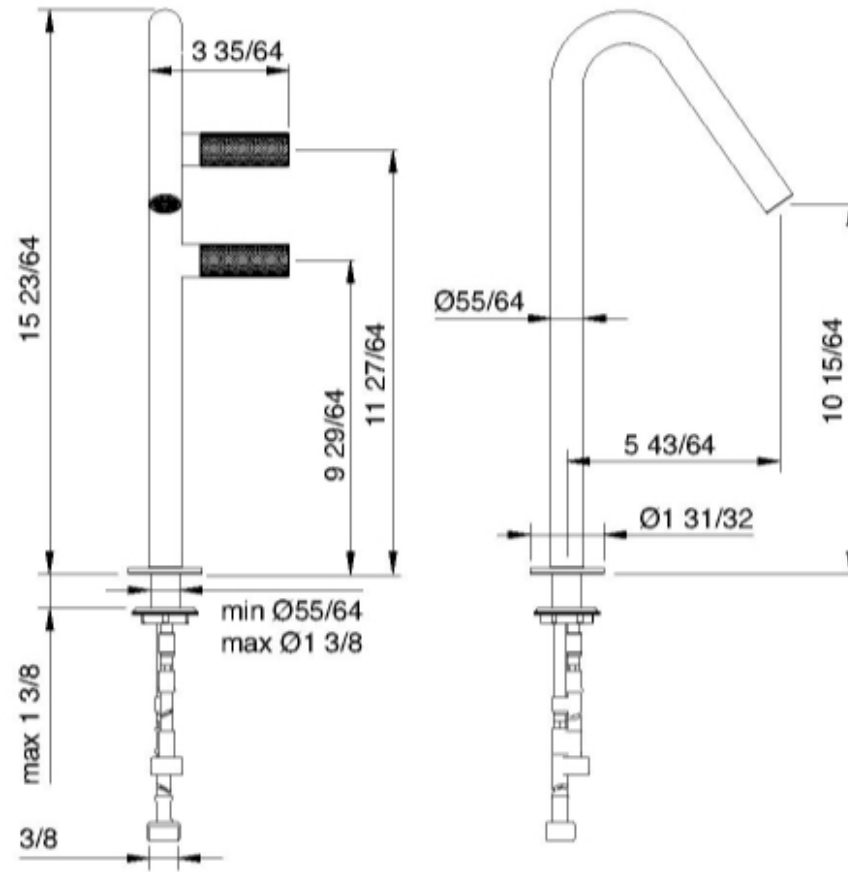

3015

Robinet de lavabo monotrou haut avec deux poignées

FINISHES:

FROSTED INOX

RUBINETTERIE
treemme
instruments for water