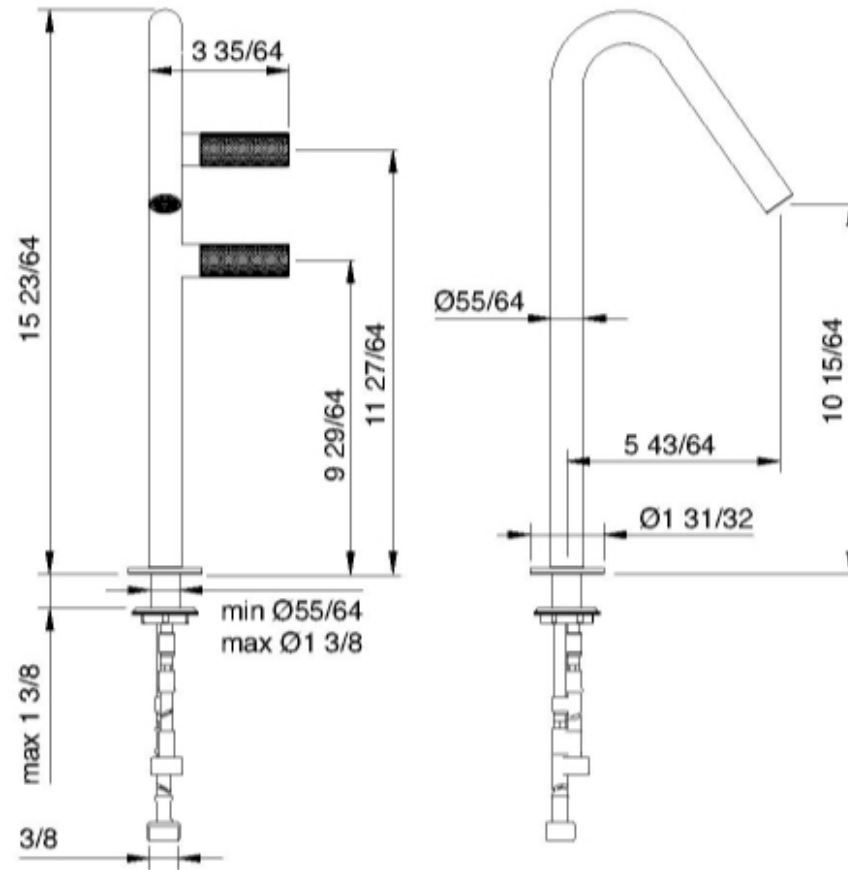

3015

Robinet de lavabo monotrou haut avec deux poignées

FINISHES:

FROSTED INOX

RUBINETTERIE
treemme
instruments for water