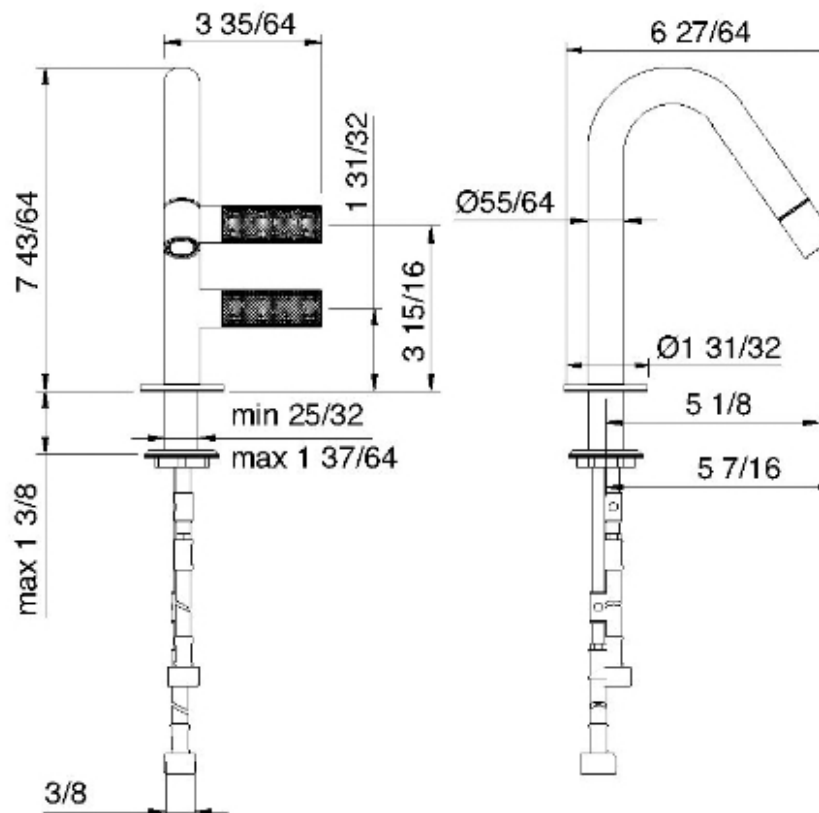

3024

Robinet de bidet monotrou avec deux poignées et jet pivotant

FINISHES:

FROSTED INOX

RUBINETTERIE
treemme
instruments for water