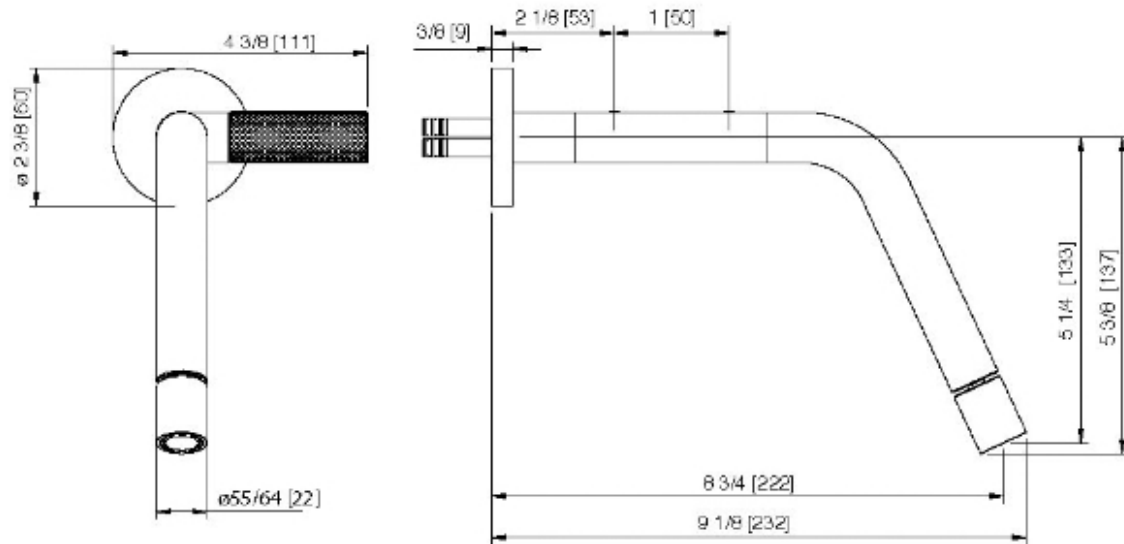

3028__03

Robinet de bidet mural avec deux poignées et jet pivotant

FINISHES:

FROSTED INOX

RUBINETTERIE
treemme
instruments for water