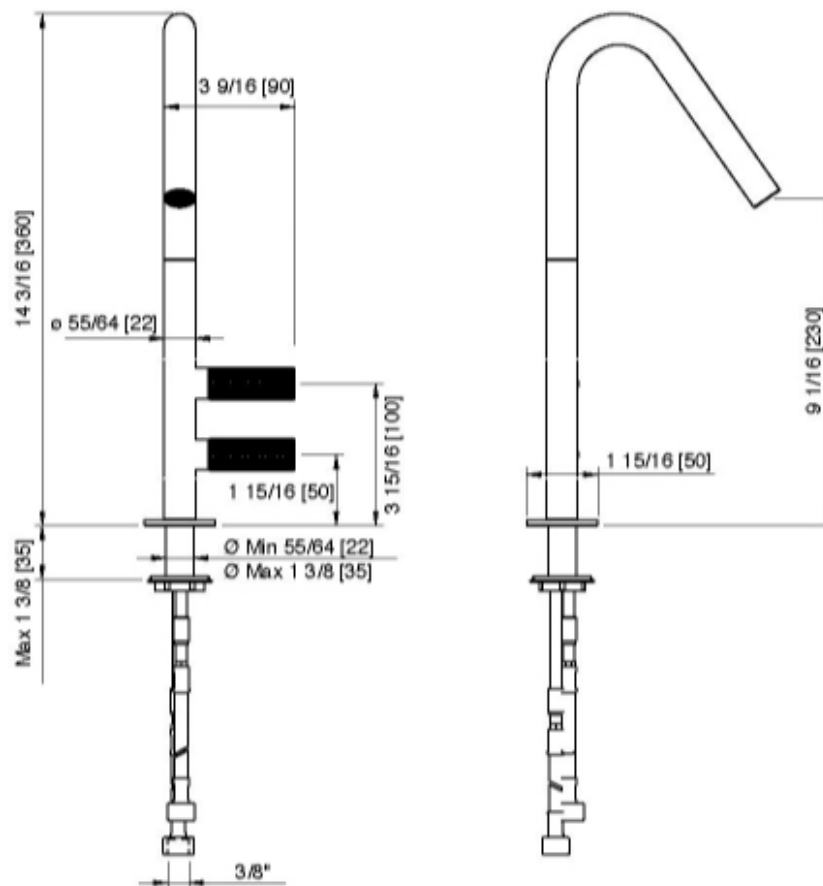

3031

Robinet de bar et de cuisine à un type de jet avec deux poignées

FINISHES:

FROSTED INOX

RUBINETTERIE
treemme
instruments for water