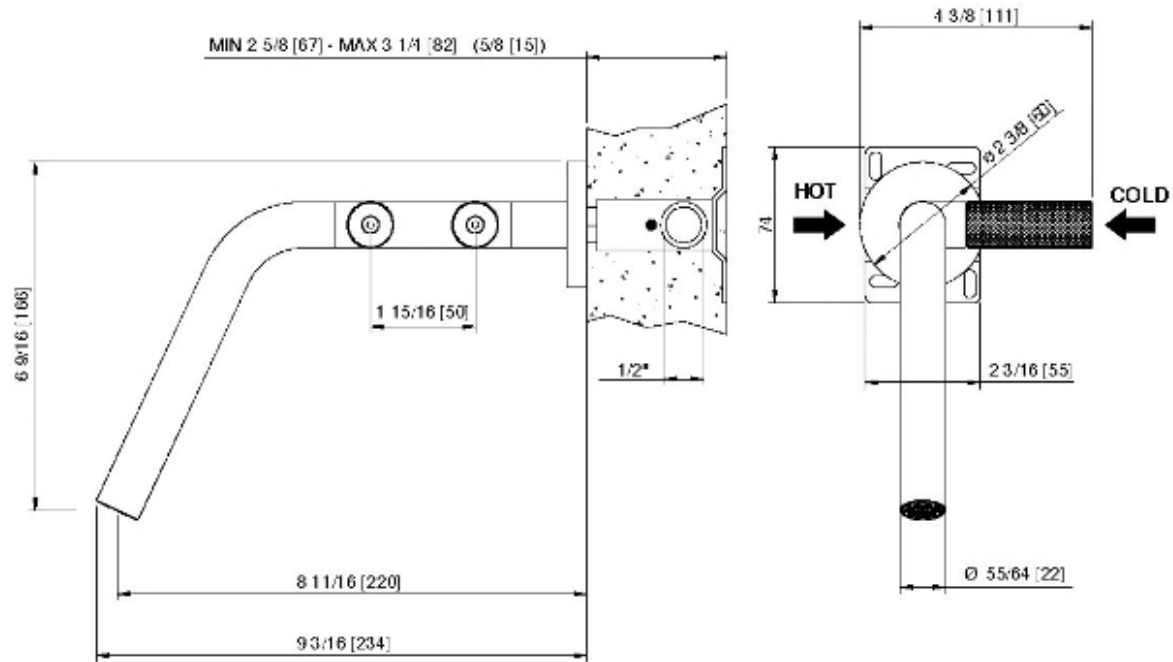

3051__03

Robinet de lavabo mural avec deux poignées

FINISHES:

FROSTED INOX

RUBINETTERIE
tremme
instruments for water