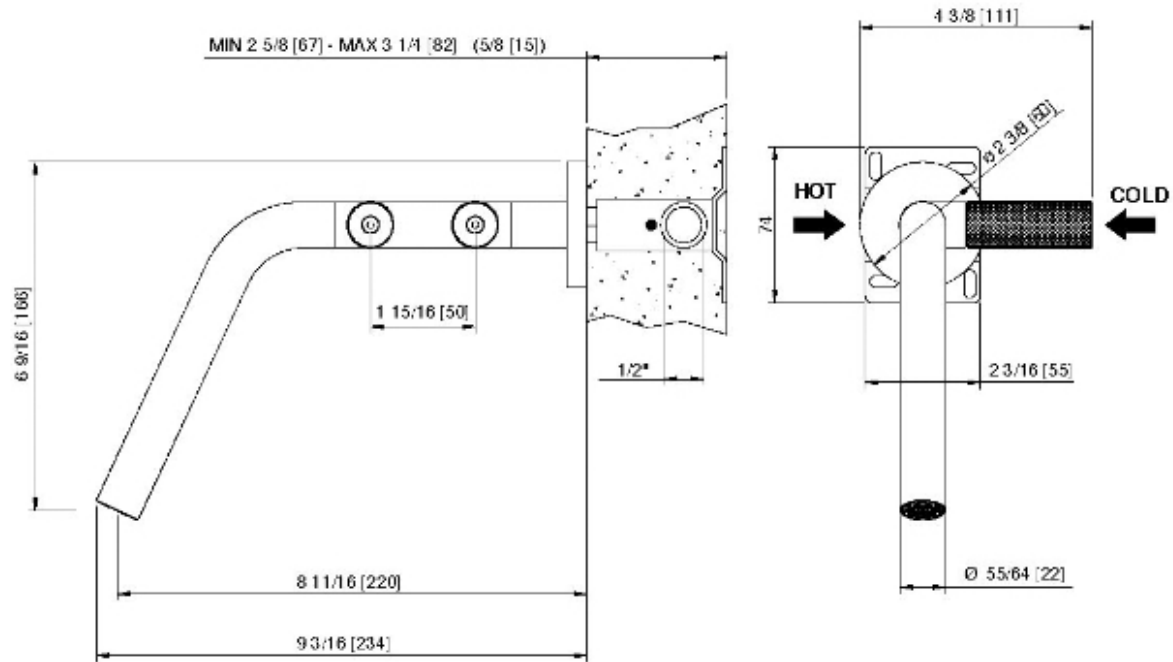

# 3051\_\_03

Robinet de lavabo mural avec deux poignées

FINISHES:

FROSTED INOX

RUBINETTERIE  
**treemme**  
*instruments for water*